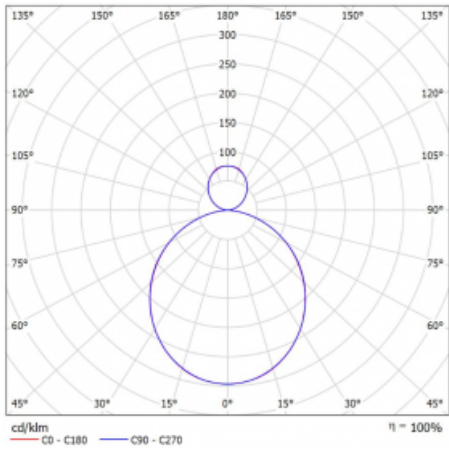

Leuchte

Rotao60

227-5C1K-10GED/840, B

Die runde Designleuchte Rotao60 bietet eine große Auswahl an Durchmessern, und eignet sich daher sehr gut für Gesellschafts- und Geschäftsräume. Sie können aber auch Ihr Wohnzimmer oder einen Besprechungsraum damit dekorieren. Kombiniert man die Leuchte mit einer mikrop Prismatischen Optik, kann ihre Leistung auch im Büro überraschen. Bei der Pendelvariante der Leuchte Rotao60 bis zu einem Durchmesser von 800 mm wird die Leuchte an Tragseilen aufgehängt, die in einem zentralen Baldachin zusammenlaufen, größere Durchmesser werden dann an senkrechten Seilen an der Decke aufgehängt.

Technische Zeichnung

Typ der Montage	Pendelleuchten
Typ der Ausstrahlung	Direkte/indirekte
Form der Leuchte	Rundleuchte
Farbe der Leuchte	Schwarz
Material	Aluminium
Lebensdauer	L80/B20 50 000 Stunden
Garantie	60 Monate
Beschreibung der Leuchte	Pendelleuchte
Abmessungen	ø 1515 mm × 65 mm
Lichtquelle	LED MODUL
Art der Optik	Opaler Diffusor
Lichtstrom	7680 lm ± 10 %
Farbtemperatur	4000 K Kalt weiss
Leuchtwirkungsgrad	101 lm/W
MacAdam Lichtquelle	3
Farbwiedergabeindex	80
UGR max. X=4H Y=8H, ρ=70,50,20	22.4
Leistungsaufnahme	76.4 W ± 10 %
Anschluss der Leuchte	DALI dimmbar
Elektrische Spannung	220-240V
Frequenz	50/60Hz

⊕ CE IP 20

Kurve

Zum Herunterladen

Montageanleitung

Fotografie