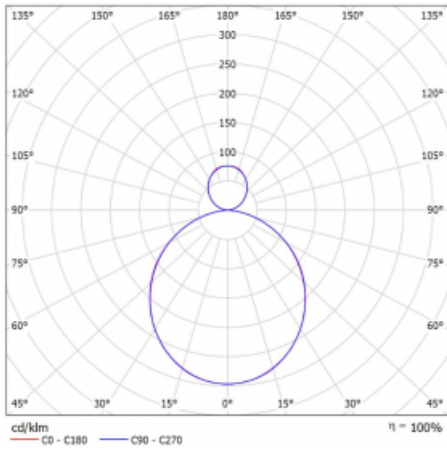

Leuchte

Rotao60

227-5C1K-10GED/830, W

Die runde Designleuchte Rotao60 bietet eine große Auswahl an Durchmessern, und eignet sich daher sehr gut für Gesellschafts- und Geschäftsräume. Sie können aber auch Ihr Wohnzimmer oder einen Besprechungsraum damit dekorieren. Kombiniert man die Leuchte mit einer mikrop Prismatischen Optik, kann ihre Leistung auch im Büro überraschen. Bei der Pendelvariante der Leuchte Rotao60 bis zu einem Durchmesser von 800 mm wird die Leuchte an Tragseilen aufgehängt, die in einem zentralen Baldachin zusammenlaufen, größere Durchmesser werden dann an senkrechten Seilen an der Decke aufgehängt.

Technische Zeichnung

Typ der Montage	Pendelleuchten
Typ der Ausstrahlung	Direkte/indirekte
Form der Leuchte	Rundleuchte
Farbe der Leuchte	Weiss
Material	Aluminium
Lebensdauer	L80/B20 50 000 Stunden
Garantie	5 years
Beschreibung der Leuchte	Pendelleuchte
Abmessungen	ø 1515 mm × 65 mm
Gewicht	12.5 kg
Lichtquelle	LED MODUL
Art der Optik	Opaler Diffusor
Lichtstrom*	8480 lm
Farbtemperatur	3000 K Warm weiss
Leuchtwirkungsgrad	111 lm/W
MacAdam Lichtquelle	3
Farbwiedergabeindex	80
UGR max. X=4H Y=8H, ρ=70,50,20	22.2

Kurve

Leistungsaufnahme* 76.4 W

Anschluss der Leuchte DALI

Elektrische Spannung 220-240V

Frequenz 50/60Hz

⊕ CE IP 20

*±10 %

Zum Herunterladen