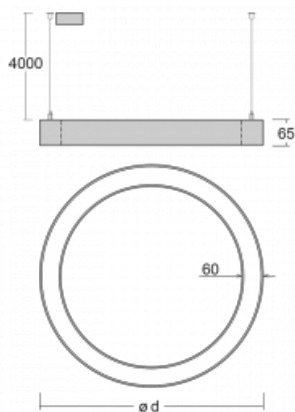

Leuchte

Rotao60

227-5C1K-10GED/830, W

Die runde Designleuchte Rotao60 bietet eine große Auswahl an Durchmessern, und eignet sich daher sehr gut für Gesellschafts- und Geschäftsräume. Sie können aber auch Ihr Wohnzimmer oder einen Besprechungsraum damit dekorieren. Kombiniert man die Leuchte mit einer mikrop Prismatischen Optik, kann ihre Leistung auch im Büro überraschen. Bei der Pendelvariante der Leuchte Rotao60 bis zu einem Durchmesser von 800 mm wird die Leuchte an Tragseilen aufgehängt, die in einem zentralen Baldachin zusammenlaufen, größere Durchmesser werden dann an senkrechten Seilen an der Decke aufgehängt.

Technische Zeichnung

Typ der Montage	Pendelleuchten
Typ der Ausstrahlung	Direkte/indirekte
Form der Leuchte	Rundleuchte
Farbe der Leuchte	Weiss
Material	Aluminium
Lebensdauer	L80/B20 50 000 Stunden
Garantie	5 years
Beschreibung der Leuchte	Pendelleuchte
Abmessungen	ø 1515 mm × 65 mm
Gewicht	12.5 kg
Lichtquelle	LED MODUL
Art der Optik	Opaler Diffusor
Lichtstrom*	8480 lm
Farbtemperatur	3000 K Warm weiss
Leuchtwirkungsgrad	111 lm/W
MacAdam Lichtquelle	3
Farbwiedergabeindex	80
UGR max. X=4H Y=8H, ρ=70,50,20	22.2

Kurve

Leistungsaufnahme* 76.4 W

Anschluss der Leuchte DALI

Elektrische Spannung 220-240V

Frequenz 50/60Hz

⊕ CE IP 20

*±10 %

Zum Herunterladen

Montageanleitung

Fotografie