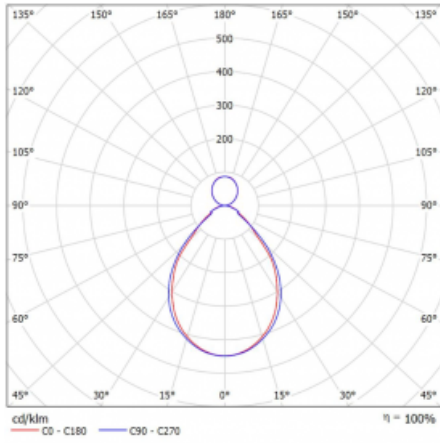

# Rotao60

227-5C1I-10GGD/840, W

Die runde Designleuchte Rotao60 bietet eine große Auswahl an Durchmessern, und eignet sich daher sehr gut für Gesellschafts- und Geschäftsräume. Sie können aber auch Ihr Wohnzimmer oder einen Besprechungsraum damit dekorieren. Kombiniert man die Leuchte mit einer mikrop Prismatischen Optik, kann ihre Leistung auch im Büro überraschen. Bei der Pendelvariante der Leuchte Rotao60 bis zu einem Durchmesser von 800 mm wird die Leuchte an Trageisen aufgehängt, die in einem zentralen Baldachin zusammenlaufen, größere Durchmesser werden dann an senkrechten Seilen an der Decke aufgehängt.

## Technische Zeichnung

Typ der Montage	Pendelleuchten
Typ der Ausstrahlung	Direkte/indirekte
Form der Leuchte	Rundleuchte
Farbe der Leuchte	Weiss
Material	Aluminium
Lebensdauer	L80/B20 50 000 Stunden
Garantie	60 Monate
Beschreibung der Leuchte	Pendelleuchte
Abmessungen	ø 1515 mm × 65 mm
Gewicht	14.8 kg
Lichtquelle	LED MODUL
Art der Optik	Mikrop Prismatische Optik
Lichtstrom	10400 lm ± 10 %
Farbtemperatur	4000 K Kalt weiss
Leuchtwirkungsgrad	98 lm/W
MacAdam Lichtquelle	3
Farbwiedergabeindex	80
UGR max. X=4H Y=8H, ρ=70,50,20	18.6

## Kurve

Leistungsaufnahme 105.9 W ± 10 %

Anschluss der Leuchte DALI dimmbar

Elektrische Spannung 220-240V

Frequenz 50/60Hz

⊕ CE IP 20

**Zum Herunterladen**

Montageanleitung