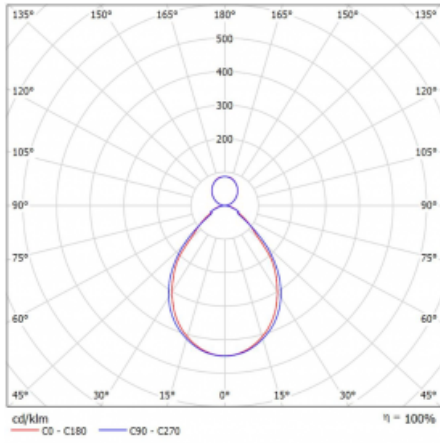

# Rotao60

227-5C1I-10GGD/840, B

Die runde Designleuchte Rotao60 bietet eine große Auswahl an Durchmessern, und eignet sich daher sehr gut für Gesellschafts- und Geschäftsräume. Sie können aber auch Ihr Wohnzimmer oder einen Besprechungsraum damit dekorieren. Kombiniert man die Leuchte mit einer mikrop Prismatischen Optik, kann ihre Leistung auch im Büro überraschen. Bei der Pendelvariante der Leuchte Rotao60 bis zu einem Durchmesser von 800 mm wird die Leuchte an Tragseilen aufgehängt, die in einem zentralen Baldachin zusammenlaufen, größere Durchmesser werden dann an senkrechten Seilen an der Decke aufgehängt.

## Technische Zeichnung

Typ der Montage	Pendelleuchten
Typ der Ausstrahlung	Direkte/indirekte
Form der Leuchte	Rundleuchte
Farbe der Leuchte	Schwarz
Material	Aluminium
Lebensdauer	L80/B20 50 000 Stunden
Garantie	60 Monate
Beschreibung der Leuchte	Pendelleuchte
Abmessungen	ø 1515 mm × 65 mm
Gewicht	14.8 kg
Lichtquelle	LED MODUL
Art der Optik	Mikrop Prismatische Optik
Lichtstrom	8770 lm ± 10 %
Farbtemperatur	4000 K Kalt weiss
Leuchtwirkungsgrad	83 lm/W
MacAdam Lichtquelle	3
Farbwiedergabeindex	80
UGR max. X=4H Y=8H, ρ=70,50,20	18.6

## Kurve

Leistungsaufnahme 105.9 W ± 10 %

Anschluss der Leuchte DALI dimmbar

Elektrische Spannung 220-240V

Frequenz 50/60Hz

⊕ CE IP 20

**Zum Herunterladen**

Montageanleitung