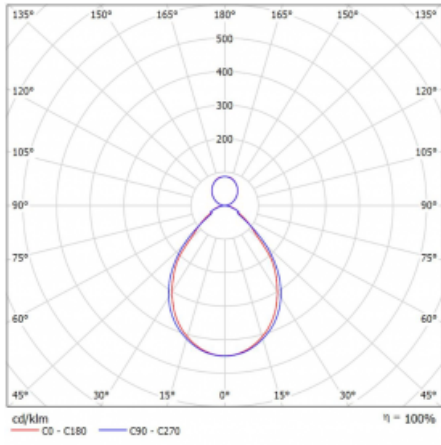

Leuchte

Rotao60

227-5C1I-10GEE/830, W

Die runde Designleuchte Rotao60 bietet eine große Auswahl an Durchmessern, und eignet sich daher sehr gut für Gesellschafts- und Geschäftsräume. Sie können aber auch Ihr Wohnzimmer oder einen Besprechungsraum damit dekorieren. Kombiniert man die Leuchte mit einer mikroprismatischen Optik, kann ihre Leistung auch im Büro überraschen. Bei der Pendelvariante der Leuchte Rotao60 bis zu einem Durchmesser von 800 mm wird die Leuchte an Tragseilen aufgehängt, die in einem zentralen Baldachin zusammenlaufen, größere Durchmesser werden dann an senkrechten Seilen an der Decke aufgehängt.

Technische Zeichnung

Typ der Montage	Pendelleuchten
Typ der Ausstrahlung	Direkte/indirekte
Form der Leuchte	Rundleuchte
Farbe der Leuchte	Weiss
Material	Aluminium
Lebensdauer	L80/B20 50 000 Stunden
Garantie	5 years
Beschreibung der Leuchte	Pendelleuchte
Abmessungen	ø 1515 mm × 65 mm
Lichtquelle	LED MODUL
Art der Optik	Mikroprismatische Optik
Lichtstrom*	7230 lm
Farbtemperatur	3000 K Warm weiss
Leuchtwirkungsgrad	95 lm/W
MacAdam	3
Lichtquelle	
Farbwiedergabeindex	80
UGR max. X=4H Y=8H, ρ=70,50,20	17.3
Leistungsaufnahme*	76.4 W
Anschluss der Leuchte	ON/OFF
Elektrische Spannung	220-240V
Frequenz	50/60Hz

 CE IP 20

*±10 %

Kurve

Zum Herunterladen

Montageanleitung

Fotografie