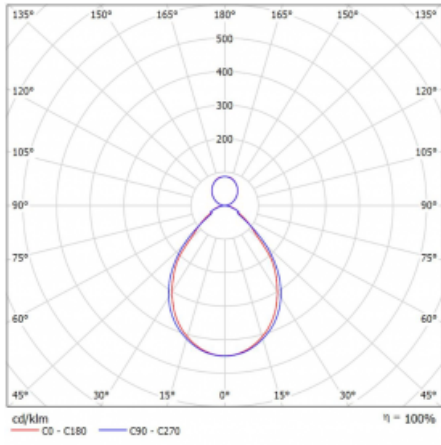

Leuchte

Rotao60

227-5C1I-10GEE/830, W

Die runde Designleuchte Rotao60 bietet eine große Auswahl an Durchmessern, und eignet sich daher sehr gut für Gesellschafts- und Geschäftsräume. Sie können aber auch Ihr Wohnzimmer oder einen Besprechungsraum damit dekorieren. Kombiniert man die Leuchte mit einer mikroprismatischen Optik, kann ihre Leistung auch im Büro überraschen. Bei der Pendelvariante der Leuchte Rotao60 bis zu einem Durchmesser von 800 mm wird die Leuchte an Tragseilen aufgehängt, die in einem zentralen Baldachin zusammenlaufen, größere Durchmesser werden dann an senkrechten Seilen an der Decke aufgehängt.

Technische Zeichnung

Typ der Montage	Pendelleuchten
Typ der Ausstrahlung	Direkte/indirekte
Form der Leuchte	Rundleuchte
Farbe der Leuchte	Weiss
Material	Aluminium
Lebensdauer	L80/B20 50 000 Stunden
Garantie	60 Monate
Beschreibung der Leuchte	Pendelleuchte
Abmessungen	ø 1515 mm × 65 mm
Lichtquelle	LED MODUL
Art der Optik	Mikroprismatische Optik
Lichtstrom	7230 lm ± 10 %
Farbtemperatur	3000 K Warm weiss
Leuchtwirkungsgrad	95 lm/W
MacAdam Lichtquelle	3
Farbwiedergabeindex	80
UGR max. X=4H Y=8H, ρ=70,50,20	17.3
Leistungsaufnahme	76.4 W ± 10 %
Anschluss der Leuchte	EVG nicht dimmbar
Elektrische Spannung	220-240V
Frequenz	50/60Hz

⊕ CE IP 20

Kurve

Zum Herunterladen

Montageanleitung

Fotografie