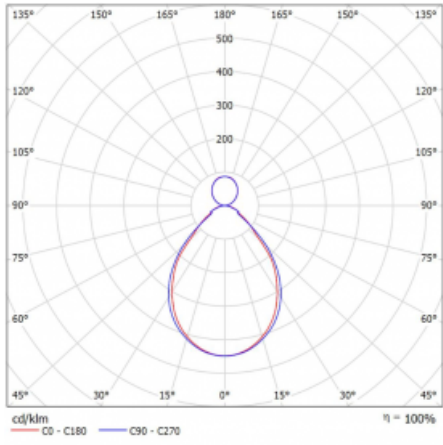

Leuchte

Rotao60

227-5C1I-10GEE/830, S

Die runde Designleuchte Rotao60 bietet eine große Auswahl an Durchmessern, und eignet sich daher sehr gut für Gesellschafts- und Geschäftsräume. Sie können aber auch Ihr Wohnzimmer oder einen Besprechungsraum damit dekorieren. Kombiniert man die Leuchte mit einer mikroprismatischen Optik, kann ihre Leistung auch im Büro überraschen. Bei der Pendelvariante der Leuchte Rotao60 bis zu einem Durchmesser von 800 mm wird die Leuchte an Tragseilen aufgehängt, die in einem zentralen Baldachin zusammenlaufen, größere Durchmesser werden dann an senkrechten Seilen an der Decke aufgehängt.

Technische Zeichnung

Typ der Montage	Pendelleuchten
Typ der Ausstrahlung	Direkte/indirekte
Form der Leuchte	Rundleuchte
Farbe der Leuchte	Silber
Material	Aluminium
Lebensdauer	L80/B20 50 000 Stunden
Garantie	60 Monate
Beschreibung der Leuchte	Pendelleuchte
Abmessungen	ø 1515 mm × 65 mm
Lichtquelle	LED MODUL
Art der Optik	Mikroprismatische Optik
Lichtstrom	6660 lm ± 10 %
Farbtemperatur	3000 K Warm weiss
Leuchtwirkungsgrad	87 lm/W
MacAdam Lichtquelle	3
Farbwiedergabeindex	80
UGR max. X=4H Y=8H, ρ=70,50,20	17.3
Leistungsaufnahme	76.4 W ± 10 %
Anschluss der Leuchte	EVG nicht dimmbar
Elektrische Spannung	220-240V
Frequenz	50/60Hz

⊕ CE IP 20

Kurve

Zum Herunterladen

Montageanleitung

Fotografie