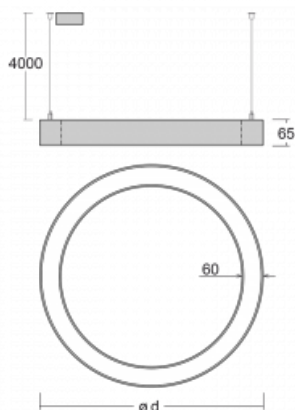

Leuchte

Rotao60

227-5C1I-10GEE/830, B

Die runde Designleuchte Rotao60 bietet eine große Auswahl an Durchmessern, und eignet sich daher sehr gut für Gesellschafts- und Geschäftsräume. Sie können aber auch Ihr Wohnzimmer oder einen Besprechungsraum damit dekorieren. Kombiniert man die Leuchte mit einer mikroprismatischen Optik, kann ihre Leistung auch im Büro überraschen. Bei der Pendelvariante der Leuchte Rotao60 bis zu einem Durchmesser von 800 mm wird die Leuchte an Tragseilen aufgehängt, die in einem zentralen Baldachin zusammenlaufen, größere Durchmesser werden dann an senkrechten Seilen an der Decke aufgehängt.

Technische Zeichnung

Typ der Montage	Pendelleuchten
Typ der Ausstrahlung	Direkte/indirekte
Form der Leuchte	Rundleuchte
Farbe der Leuchte	Schwarz
Material	Aluminium
Lebensdauer	L80/B20 50 000 Stunden
Garantie	60 Monate
Beschreibung der Leuchte	Pendelleuchte
Abmessungen	ø 1515 mm × 65 mm
Lichtquelle	LED MODUL
Art der Optik	Mikroprismatische Optik
Lichtstrom	6090 lm ± 10 %
Farbtemperatur	3000 K Warm weiss
Leuchtwirkungsgrad	80 lm/W
MacAdam	3
Lichtquelle	
Farbwiedergabeindex	80
UGR max. X=4H	17.3
Y=8H, ρ=70,50,20	
Leistungsaufnahme	76.4 W ± 10 %
Anschluss der Leuchte	EVG nicht dimmbar
Elektrische Spannung	220-240V
Frequenz	50/60Hz

⊕ CE IP 20

Kurve

Zum Herunterladen

Montageanleitung

Fotografie