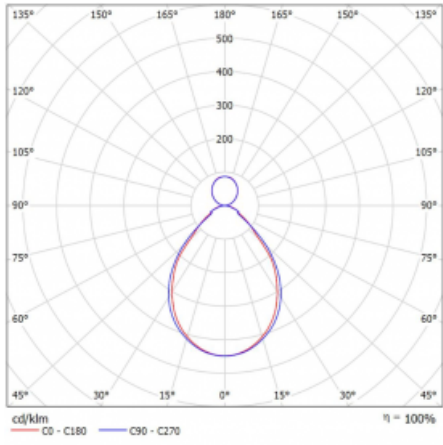

Leuchte

Rotao60

227-5C1I-10GEE/830, B

Die runde Designleuchte Rotao60 bietet eine große Auswahl an Durchmessern, und eignet sich daher sehr gut für Gesellschafts- und Geschäftsräume. Sie können aber auch Ihr Wohnzimmer oder einen Besprechungsraum damit dekorieren. Kombiniert man die Leuchte mit einer mikroprismatischen Optik, kann ihre Leistung auch im Büro überraschen. Bei der Pendelvariante der Leuchte Rotao60 bis zu einem Durchmesser von 800 mm wird die Leuchte an Tragseilen aufgehängt, die in einem zentralen Baldachin zusammenlaufen, größere Durchmesser werden dann an senkrechten Seilen an der Decke aufgehängt.

Technische Zeichnung

Typ der Montage	Pendelleuchten
Typ der Ausstrahlung	Direkte/indirekte
Form der Leuchte	Rundleuchte
Farbe der Leuchte	Schwarz
Material	Aluminium
Lebensdauer	L80/B20 50 000 Stunden
Garantie	60 Monate
Beschreibung der Leuchte	Pendelleuchte
Abmessungen	ø 1515 mm × 65 mm
Lichtquelle	LED MODUL
Art der Optik	Mikroprismatische Optik
Lichtstrom	6090 lm ± 10 %
Farbtemperatur	3000 K Warm weiss
Leuchtwirkungsgrad	80 lm/W
MacAdam	3
Lichtquelle	
Farbwiedergabeindex	80
UGR max. X=4H	17.3
Y=8H, ρ=70,50,20	
Leistungsaufnahme	76.4 W ± 10 %
Anschluss der Leuchte	EVG nicht dimmbar
Elektrische Spannung	220-240V
Frequenz	50/60Hz

⊕ CE IP 20

Kurve

Zum Herunterladen

Montageanleitung

Fotografie