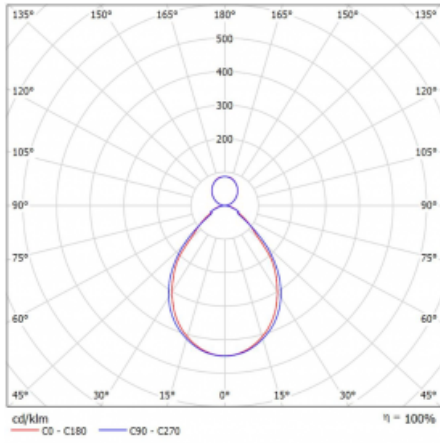

Leuchte

Rotao60

227-5C1I-10GED/830, W

Die runde Designleuchte Rotao60 bietet eine große Auswahl an Durchmessern, und eignet sich daher sehr gut für Gesellschafts- und Geschäftsräume. Sie können aber auch Ihr Wohnzimmer oder einen Besprechungsraum damit dekorieren. Kombiniert man die Leuchte mit einer mikrop Prismatischen Optik, kann ihre Leistung auch im Büro überraschen. Bei der Pendelvariante der Leuchte Rotao60 bis zu einem Durchmesser von 800 mm wird die Leuchte an Tragseilen aufgehängt, die in einem zentralen Baldachin zusammenlaufen, größere Durchmesser werden dann an senkrechten Seilen an der Decke aufgehängt.

Technische Zeichnung

Typ der Montage	Pendelleuchten
Typ der Ausstrahlung	Direkte/indirekte
Form der Leuchte	Rundleuchte
Farbe der Leuchte	Weiss
Material	Aluminium
Lebensdauer	L80/B20 50 000 Stunden
Garantie	60 Monate
Beschreibung der Leuchte	Pendelleuchte
Abmessungen	ø 1515 mm × 65 mm
Gewicht	13 kg
Lichtquelle	LED MODUL
Art der Optik	Mikrop Prismatische Optik
Lichtstrom	7230 lm ± 10 %
Farbtemperatur	3000 K Warm weiss
Leuchtwirkungsgrad	95 lm/W
MacAdam	3
Lichtquelle	
Farbwiedergabeindex	80
UGR max. X=4H	17.3
Y=8H, ρ=70,50,20	

Kurve

Leistungsaufnahme 76.4 W ± 10 %

Anschluss der Leuchte DALI dimmbar

Elektrische Spannung 220-240V

Frequenz 50/60Hz

⊕ CE IP 20

Zum Herunterladen

Montageanleitung