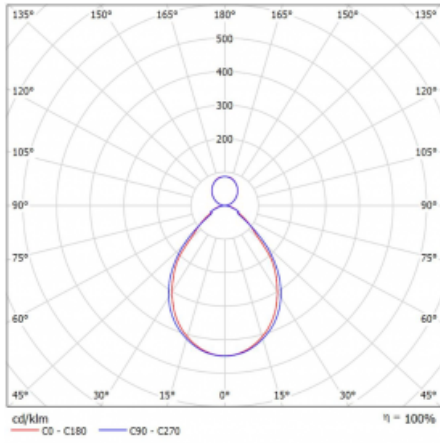

Leuchte

Rotao60

227-5C1I-10GED/830, S

Die runde Designleuchte Rotao60 bietet eine große Auswahl an Durchmessern, und eignet sich daher sehr gut für Gesellschafts- und Geschäftsräume. Sie können aber auch Ihr Wohnzimmer oder einen Besprechungsraum damit dekorieren. Kombiniert man die Leuchte mit einer mikroprismatischen Optik, kann ihre Leistung auch im Büro überraschen. Bei der Pendelvariante der Leuchte Rotao60 bis zu einem Durchmesser von 800 mm wird die Leuchte an Tragseilen aufgehängt, die in einem zentralen Baldachin zusammenlaufen, größere Durchmesser werden dann an senkrechten Seilen an der Decke aufgehängt.

Technische Zeichnung

Typ der Montage	Pendelleuchten
Typ der Ausstrahlung	Direkte/indirekte
Form der Leuchte	Rundleuchte
Farbe der Leuchte	Silber
Material	Aluminium
Lebensdauer	L80/B20 50 000 Stunden
Garantie	60 Monate
Beschreibung der Leuchte	Pendelleuchte
Abmessungen	ø 1515 mm × 65 mm
Gewicht	13 kg
Lichtquelle	LED MODUL
Art der Optik	Mikroprismatische Optik
Lichtstrom	6660 lm ± 10 %
Farbtemperatur	3000 K Warm weiss
Leuchtwirkungsgrad	87 lm/W
MacAdam Lichtquelle	3
Farbwiedergabeindex	80
UGR max. X=4H Y=8H, ρ=70,50,20	17.3

Kurve

Leistungsaufnahme 76.4 W ± 10 %

Anschluss der Leuchte DALI dimmbar

Elektrische Spannung 220-240V

Frequenz 50/60Hz

⊕ CE IP 20

Zum Herunterladen

Montageanleitung