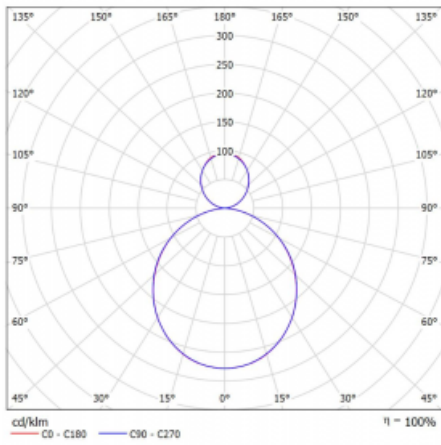

# Rotao60

227-5B1K-10GGE/840, S

Die runde Designleuchte Rotao60 bietet eine große Auswahl an Durchmessern, und eignet sich daher sehr gut für Gesellschafts- und Geschäftsräume. Sie können aber auch Ihr Wohnzimmer oder einen Besprechungsraum damit dekorieren. Kombiniert man die Leuchte mit einer mikrop Prismatischen Optik, kann ihre Leistung auch im Büro überraschen. Bei der Pendelvariante der Leuchte Rotao60 bis zu einem Durchmesser von 800 mm wird die Leuchte an Tragseilen aufgehängt, die in einem zentralen Baldachin zusammenlaufen, größere Durchmesser werden dann an senkrechten Seilen an der Decke aufgehängt.

## Technische Zeichnung

Typ der Montage	Pendelleuchten
Typ der Ausstrahlung	Direkte/indirekte
Form der Leuchte	Rundleuchte
Farbe der Leuchte	Silber
Material	Aluminium
Lebensdauer	L80/B20 50 000 Stunden
Garantie	60 Monate
Beschreibung der Leuchte	Pendelleuchte
Abmessungen	ø 1140 mm × 65 mm
Gewicht	9.2 kg
Lichtquelle	LED MODUL
Art der Optik	Opaler Diffusor
Lichtstrom	9120 lm ± 10 %
Farbtemperatur	4000 K Kalt weiss
Leuchtwirkungsgrad	108 lm/W
MacAdam Lichtquelle	3
Farbwiedergabeindex	80
UGR max. X=4H Y=8H, ρ=70,50,20	23.2

## Kurve

Leistungsaufnahme 84.8 W ± 10 %

Anschluss der Leuchte EVG nicht dimmbar

Elektrische Spannung 220-240V

Frequenz 50/60Hz

⊕ CE IP 20

**Zum Herunterladen**

Montageanleitung