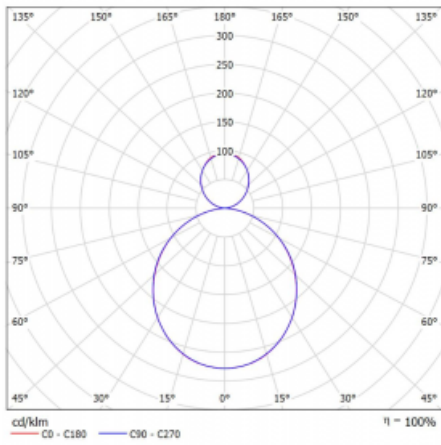

Leuchte

Rotao60

227-5B1K-10GGE/840, B

Die runde Designleuchte Rotao60 bietet eine große Auswahl an Durchmessern, und eignet sich daher sehr gut für Gesellschafts- und Geschäftsräume. Sie können aber auch Ihr Wohnzimmer oder einen Besprechungsraum damit dekorieren. Kombiniert man die Leuchte mit einer mikrop Prismatischen Optik, kann ihre Leistung auch im Büro überraschen. Bei der Pendelvariante der Leuchte Rotao60 bis zu einem Durchmesser von 800 mm wird die Leuchte an Tragseilen aufgehängt, die in einem zentralen Baldachin zusammenlaufen, größere Durchmesser werden dann an senkrechten Seilen an der Decke aufgehängt.

Technische Zeichnung

Typ der Montage	Pendelleuchten
Typ der Ausstrahlung	Direkte/indirekte
Form der Leuchte	Rundleuchte
Farbe der Leuchte	Schwarz
Material	Aluminium
Lebensdauer	L80/B20 50 000 Stunden
Garantie	60 Monate
Beschreibung der Leuchte	Pendelleuchte
Abmessungen	ø 1140 mm × 65 mm
Gewicht	9.2 kg
Lichtquelle	LED MODUL
Art der Optik	Opaler Diffusor
Lichtstrom	8500 lm ± 10 %
Farbtemperatur	4000 K Kalt weiss
Leuchtwirkungsgrad	100 lm/W
MacAdam	3
Lichtquelle	
Farbwiedergabeindex	80
UGR max. X=4H	23.2
Y=8H, ρ=70,50,20	

Kurve

Leistungsaufnahme 84.8 W ± 10 %

Anschluss der Leuchte EVG nicht dimmbar

Elektrische Spannung 220-240V

Frequenz 50/60Hz

⊕ CE IP 20

Zum Herunterladen

Montageanleitung