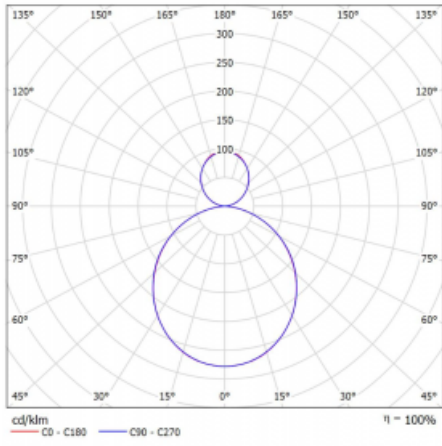

# Rotao60

227-5B1K-10GGE/830, W

Die runde Designleuchte Rotao60 bietet eine große Auswahl an Durchmessern, und eignet sich daher sehr gut für Gesellschafts- und Geschäftsräume. Sie können aber auch Ihr Wohnzimmer oder einen Besprechungsraum damit dekorieren. Kombiniert man die Leuchte mit einer mikrop Prismatischen Optik, kann ihre Leistung auch im Büro überraschen. Bei der Pendelvariante der Leuchte Rotao60 bis zu einem Durchmesser von 800 mm wird die Leuchte an Tragseilen aufgehängt, die in einem zentralen Baldachin zusammenlaufen, größere Durchmesser werden dann an senkrechten Seilen an der Decke aufgehängt.

## Technische Zeichnung

Typ der Montage	Pendelleuchten
Typ der Ausstrahlung	Direkte/indirekte
Form der Leuchte	Rundleuchte
Farbe der Leuchte	Weiss
Material	Aluminium
Lebensdauer	L80/B20 50 000 Stunden
Garantie	60 Monate
Beschreibung der Leuchte	Pendelleuchte
Abmessungen	ø 1140 mm × 65 mm
Lichtquelle	LED MODUL
Art der Optik	Opaler Diffusor
Lichtstrom	9290 lm ± 10 %
Farbtemperatur	3000 K Warm weiss
Leuchtwirkungsgrad	110 lm/W
MacAdam Lichtquelle	3
Farbwiedergabeindex	80
UGR max. X=4H Y=8H, ρ=70,50,20	23
Leistungsaufnahme	84.8 W ± 10 %
Anschluss der Leuchte	EVG nicht dimmbar
Elektrische Spannung	220-240V
Frequenz	50/60Hz