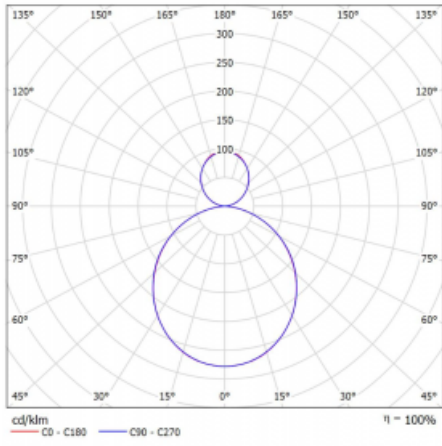

Leuchte

Rotao60

227-5B1K-10GGE/830, W

Die runde Designleuchte Rotao60 bietet eine große Auswahl an Durchmessern, und eignet sich daher sehr gut für Gesellschafts- und Geschäftsräume. Sie können aber auch Ihr Wohnzimmer oder einen Besprechungsraum damit dekorieren. Kombiniert man die Leuchte mit einer mikrop Prismatischen Optik, kann ihre Leistung auch im Büro überraschen. Bei der Pendelvariante der Leuchte Rotao60 bis zu einem Durchmesser von 800 mm wird die Leuchte an Tragseilen aufgehängt, die in einem zentralen Baldachin zusammenlaufen, größere Durchmesser werden dann an senkrechten Seilen an der Decke aufgehängt.

Technische Zeichnung

Typ der Montage	Pendelleuchten
Typ der Ausstrahlung	Direkte/indirekte
Form der Leuchte	Rundleuchte
Farbe der Leuchte	Weiss
Material	Aluminium
Lebensdauer	L80/B20 50 000 Stunden
Garantie	5 years
Beschreibung der Leuchte	Pendelleuchte
Abmessungen	ø 1140 mm × 65 mm
Lichtquelle	LED MODUL
Art der Optik	Opaler Diffusor
Lichtstrom*	9290 lm
Farbtemperatur	3000 K Warm weiss
Leuchtwirkungsgrad	110 lm/W
MacAdam	3
Lichtquelle	
Farbwiedergabeindex	80
UGR max. X=4H Y=8H, ρ=70,50,20	23
Leistungsaufnahme*	84.8 W
Anschluss der Leuchte	ON/OFF
Elektrische Spannung	220-240V
Frequenz	50/60Hz

 CE IP 20

*±10 %

Kurve

Zum Herunterladen

Montageanleitung

Fotografie