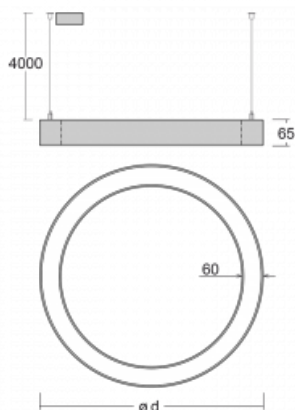

Leuchte

Rotao60

227-5B1K-10GGE/830, S

Die runde Designleuchte Rotao60 bietet eine große Auswahl an Durchmessern, und eignet sich daher sehr gut für Gesellschafts- und Geschäftsräume. Sie können aber auch Ihr Wohnzimmer oder einen Besprechungsraum damit dekorieren. Kombiniert man die Leuchte mit einer mikrop Prismatischen Optik, kann ihre Leistung auch im Büro überraschen. Bei der Pendelvariante der Leuchte Rotao60 bis zu einem Durchmesser von 800 mm wird die Leuchte an Tragseilen aufgehängt, die in einem zentralen Baldachin zusammenlaufen, größere Durchmesser werden dann an senkrechten Seilen an der Decke aufgehängt.

Technische Zeichnung

Typ der Montage	Pendelleuchten
Typ der Ausstrahlung	Direkte/indirekte
Form der Leuchte	Rundleuchte
Farbe der Leuchte	Silber
Material	Aluminium
Lebensdauer	L80/B20 50 000 Stunden
Garantie	60 Monate
Beschreibung der Leuchte	Pendelleuchte
Abmessungen	ø 1140 mm × 65 mm
Lichtquelle	LED MODUL
Art der Optik	Opaler Diffusor
Lichtstrom	8690 lm ± 10 %
Farbtemperatur	3000 K Warm weiss
Leuchtwirkungsgrad	102 lm/W
MacAdam Lichtquelle	3
Farbwiedergabeindex	80
UGR max. X=4H Y=8H, ρ=70,50,20	23
Leistungsaufnahme	84.8 W ± 10 %
Anschluss der Leuchte	EVG nicht dimmbar
Elektrische Spannung	220-240V
Frequenz	50/60Hz

⊕ CE IP 20

Kurve

Zum Herunterladen

Montageanleitung

Fotografie