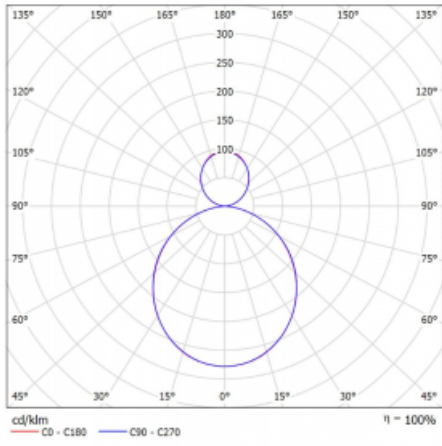

Leuchte

Rotao60

227-5B1K-10GGE/830, S

Die runde Designleuchte Rotao60 bietet eine große Auswahl an Durchmessern, und eignet sich daher sehr gut für Gesellschafts- und Geschäftsräume. Sie können aber auch Ihr Wohnzimmer oder einen Besprechungsraum damit dekorieren. Kombiniert man die Leuchte mit einer mikrop Prismatischen Optik, kann ihre Leistung auch im Büro überraschen. Bei der Pendelvariante der Leuchte Rotao60 bis zu einem Durchmesser von 800 mm wird die Leuchte an Tragseilen aufgehängt, die in einem zentralen Baldachin zusammenlaufen, größere Durchmesser werden dann an senkrechten Seilen an der Decke aufgehängt.

Technische Zeichnung

Typ der Montage	Pendelleuchten
Typ der Ausstrahlung	Direkte/indirekte
Form der Leuchte	Rundleuchte
Farbe der Leuchte	Silber
Material	Aluminium
Lebensdauer	L80/B20 50 000 Stunden
Garantie	60 Monate
Beschreibung der Leuchte	Pendelleuchte
Abmessungen	ø 1140 mm × 65 mm
Lichtquelle	LED MODUL
Art der Optik	Opaler Diffusor
Lichtstrom	8690 lm ± 10 %
Farbtemperatur	3000 K Warm weiss
Leuchtwirkungsgrad	102 lm/W
MacAdam Lichtquelle	3
Farbwiedergabeindex	80
UGR max. X=4H Y=8H, ρ=70,50,20	23
Leistungsaufnahme	84.8 W ± 10 %
Anschluss der Leuchte	EVG nicht dimmbar
Elektrische Spannung	220-240V
Frequenz	50/60Hz

⊕ CE IP 20

Kurve

Zum Herunterladen

Montageanleitung

Fotografie