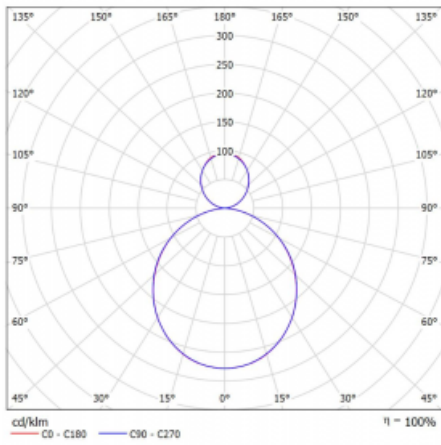

Leuchte

Rotao60

227-5B1K-10GGD/830, B

Die runde Designleuchte Rotao60 bietet eine große Auswahl an Durchmessern, und eignet sich daher sehr gut für Gesellschafts- und Geschäftsräume. Sie können aber auch Ihr Wohnzimmer oder einen Besprechungsraum damit dekorieren. Kombiniert man die Leuchte mit einer mikrop Prismatischen Optik, kann ihre Leistung auch im Büro überraschen. Bei der Pendelvariante der Leuchte Rotao60 bis zu einem Durchmesser von 800 mm wird die Leuchte an Tragseilen aufgehängt, die in einem zentralen Baldachin zusammenlaufen, größere Durchmesser werden dann an senkrechten Seilen an der Decke aufgehängt.

Technische Zeichnung

Typ der Montage	Pendelleuchten
Typ der Ausstrahlung	Direkte/indirekte
Form der Leuchte	Rundleuchte
Farbe der Leuchte	Schwarz
Material	Aluminium
Lebensdauer	L80/B20 50 000 Stunden
Garantie	60 Monate
Beschreibung der Leuchte	Pendelleuchte
Abmessungen	ø 1140 mm × 65 mm
Gewicht	9 kg
Lichtquelle	LED MODUL
Art der Optik	Opaler Diffusor
Lichtstrom	8100 lm ± 10 %
Farbtemperatur	3000 K Warm weiss
Leuchtwirkungsgrad	96 lm/W
MacAdam Lichtquelle	3
Farbwiedergabeindex	80
UGR max. X=4H Y=8H, ρ=70,50,20	23

Kurve

Leistungsaufnahme 84.8 W ± 10 %

Anschluss der Leuchte DALI dimmbar

Elektrische Spannung 220-240V

Frequenz 50/60Hz

⊕ CE IP 20

Zum Herunterladen

Montageanleitung