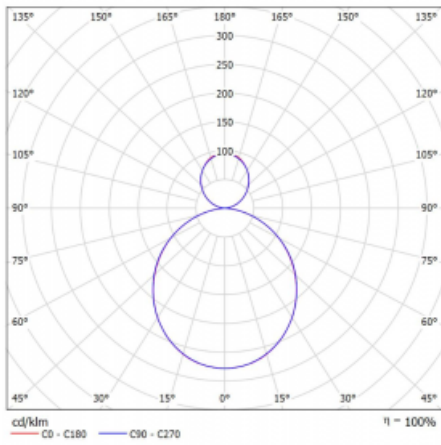

Leuchte

Rotao60

227-5B1K-10GEE/840, B

Die runde Designleuchte Rotao60 bietet eine große Auswahl an Durchmessern, und eignet sich daher sehr gut für Gesellschafts- und Geschäftsräume. Sie können aber auch Ihr Wohnzimmer oder einen Besprechungsraum damit dekorieren. Kombiniert man die Leuchte mit einer mikrop Prismatischen Optik, kann ihre Leistung auch im Büro überraschen. Bei der Pendelvariante der Leuchte Rotao60 bis zu einem Durchmesser von 800 mm wird die Leuchte an Tragseilen aufgehängt, die in einem zentralen Baldachin zusammenlaufen, größere Durchmesser werden dann an senkrechten Seilen an der Decke aufgehängt.

Technische Zeichnung

Typ der Montage	Pendelleuchten
Typ der Ausstrahlung	Direkte/indirekte
Form der Leuchte	Rundleuchte
Farbe der Leuchte	Schwarz
Material	Aluminium
Lebensdauer	L80/B20 50 000 Stunden
Garantie	60 Monate
Beschreibung der Leuchte	Pendelleuchte
Abmessungen	ø 1140 mm × 65 mm
Gewicht	9.1 kg
Lichtquelle	LED MODUL
Art der Optik	Opaler Diffusor
Lichtstrom	6200 lm ± 10 %
Farbtemperatur	4000 K Kalt weiss
Leuchtwirkungsgrad	101 lm/W
MacAdam Lichtquelle	3
Farbwiedergabeindex	80
UGR max. X=4H Y=8H, ρ=70,50,20	22.1

Kurve

Leistungsaufnahme 61.1 W ± 10 %

Anschluss der Leuchte EVG nicht dimmbar

Elektrische Spannung 220-240V

Frequenz 50/60Hz

⊕ CE IP 20

Zum Herunterladen

Montageanleitung