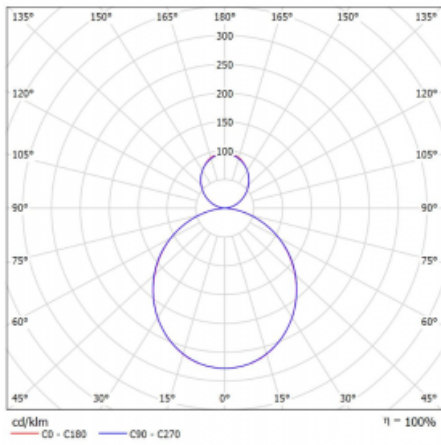

# Rotao60

227-5B1K-10GEE/830, W

Die runde Designleuchte Rotao60 bietet eine große Auswahl an Durchmessern, und eignet sich daher sehr gut für Gesellschafts- und Geschäftsräume. Sie können aber auch Ihr Wohnzimmer oder einen Besprechungsraum damit dekorieren. Kombiniert man die Leuchte mit einer mikrop Prismatischen Optik, kann ihre Leistung auch im Büro überraschen. Bei der Pendelvariante der Leuchte Rotao60 bis zu einem Durchmesser von 800 mm wird die Leuchte an Tragseilen aufgehängt, die in einem zentralen Baldachin zusammenlaufen, größere Durchmesser werden dann an senkrechten Seilen an der Decke aufgehängt.

## Technische Zeichnung

Typ der Montage	Pendelleuchten
Typ der Ausstrahlung	Direkte/indirekte
Form der Leuchte	Rundleuchte
Farbe der Leuchte	Weiss
Material	Aluminium
Lebensdauer	L80/B20 50 000 Stunden
Garantie	5 years
Beschreibung der Leuchte	Pendelleuchte
Abmessungen	ø 1140 mm × 65 mm
Gewicht	10.1 kg
Lichtquelle	LED MODUL
Art der Optik	Opaler Diffusor
Lichtstrom*	6770 lm
Farbtemperatur	3000 K Warm weiss
Leuchtwirkungsgrad	111 lm/W
MacAdam Lichtquelle	3
Farbwiedergabeindex	80
UGR max. X=4H Y=8H, ρ=70,50,20	21.9

## Kurve

Leistungsaufnahme\* 61.1 W

Anschluss der Leuchte ON/OFF

Elektrische Spannung 220-240V

Frequenz 50/60Hz

⊕ CE IP 20

\*±10 %

**Zum Herunterladen**