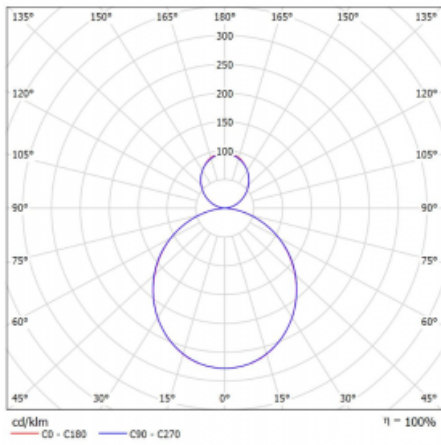

# Rotao60

227-5B1K-10GEE/830, B

Die runde Designleuchte Rotao60 bietet eine große Auswahl an Durchmessern, und eignet sich daher sehr gut für Gesellschafts- und Geschäftsräume. Sie können aber auch Ihr Wohnzimmer oder einen Besprechungsraum damit dekorieren. Kombiniert man die Leuchte mit einer mikrop Prismatischen Optik, kann ihre Leistung auch im Büro überraschen. Bei der Pendelvariante der Leuchte Rotao60 bis zu einem Durchmesser von 800 mm wird die Leuchte an Tragseilen aufgehängt, die in einem zentralen Baldachin zusammenlaufen, größere Durchmesser werden dann an senkrechten Seilen an der Decke aufgehängt.

## Technische Zeichnung

Typ der Montage	Pendelleuchten
Typ der Ausstrahlung	Direkte/indirekte
Form der Leuchte	Rundleuchte
Farbe der Leuchte	Schwarz
Material	Aluminium
Lebensdauer	L80/B20 50 000 Stunden
Garantie	60 Monate
Beschreibung der Leuchte	Pendelleuchte
Abmessungen	ø 1140 mm × 65 mm
Gewicht	10.1 kg
Lichtquelle	LED MODUL
Art der Optik	Opaler Diffusor
Lichtstrom	5910 lm ± 10 %
Farbtemperatur	3000 K Warm weiss
Leuchtwirkungsgrad	97 lm/W
MacAdam Lichtquelle	3
Farbwiedergabeindex	80
UGR max. X=4H Y=8H, ρ=70,50,20	21.9

## Kurve

Leistungsaufnahme 61.1 W ± 10 %

Anschluss der Leuchte EVG nicht dimmbar

Elektrische Spannung 220-240V

Frequenz 50/60Hz

⊕ CE IP 20

**Zum Herunterladen**

Montageanleitung