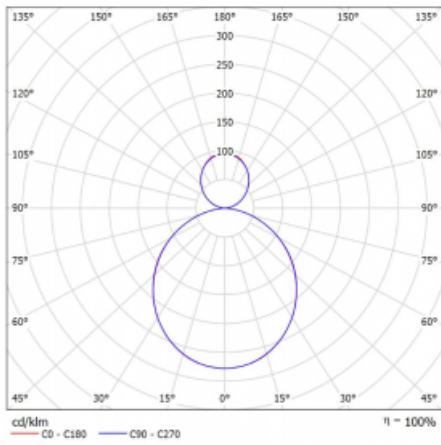

Leuchte

Rotao60

227-5B1K-10GED/840, B

Die runde Designleuchte Rotao60 bietet eine große Auswahl an Durchmessern, und eignet sich daher sehr gut für Gesellschafts- und Geschäftsräume. Sie können aber auch Ihr Wohnzimmer oder einen Besprechungsraum damit dekorieren. Kombiniert man die Leuchte mit einer mikrop Prismatischen Optik, kann ihre Leistung auch im Büro überraschen. Bei der Pendelvariante der Leuchte Rotao60 bis zu einem Durchmesser von 800 mm wird die Leuchte an Tragseilen aufgehängt, die in einem zentralen Baldachin zusammenlaufen, größere Durchmesser werden dann an senkrechten Seilen an der Decke aufgehängt.

Technische Zeichnung

Typ der Montage	Pendelleuchten
Typ der Ausstrahlung	Direkte/indirekte
Form der Leuchte	Rundleuchte
Farbe der Leuchte	Schwarz
Material	Aluminium
Lebensdauer	L80/B20 50 000 Stunden
Garantie	60 Monate
Beschreibung der Leuchte	Pendelleuchte
Abmessungen	ø 1140 mm × 65 mm
Gewicht	9.5 kg
Lichtquelle	LED MODUL
Art der Optik	Opaler Diffusor
Lichtstrom	6200 lm ± 10 %
Farbtemperatur	4000 K Kalt weiss
Leuchtwirkungsgrad	101 lm/W
MacAdam Lichtquelle	3
Farbwiedergabeindex	80
UGR max. X=4H Y=8H, ρ=70,50,20	22.1

Kurve

Leistungsaufnahme 61.1 W ± 10 %

Anschluss der Leuchte DALI dimmbar

Elektrische Spannung 220-240V

Frequenz 50/60Hz

⊕ CE IP 20

Zum Herunterladen

Montageanleitung