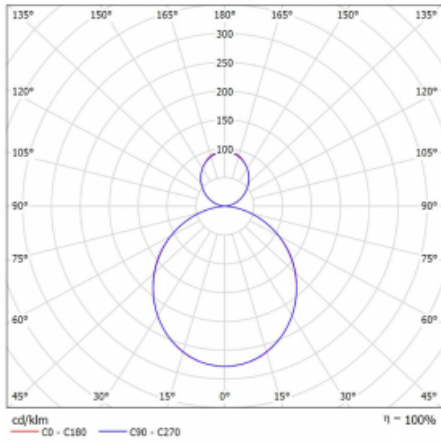

# Rotao60

227-5B1K-10GED/830, W

Die runde Designleuchte Rotao60 bietet eine große Auswahl an Durchmessern, und eignet sich daher sehr gut für Gesellschafts- und Geschäftsräume. Sie können aber auch Ihr Wohnzimmer oder einen Besprechungsraum damit dekorieren. Kombiniert man die Leuchte mit einer mikrop Prismatischen Optik, kann ihre Leistung auch im Büro überraschen. Bei der Pendelvariante der Leuchte Rotao60 bis zu einem Durchmesser von 800 mm wird die Leuchte an Tragseilen aufgehängt, die in einem zentralen Baldachin zusammenlaufen, größere Durchmesser werden dann an senkrechten Seilen an der Decke aufgehängt.

## Technische Zeichnung

Typ der Montage	Pendelleuchten
Typ der Ausstrahlung	Direkte/indirekte
Form der Leuchte	Rundleuchte
Farbe der Leuchte	Weiss
Material	Aluminium
Lebensdauer	L80/B20 50 000 Stunden
Garantie	60 Monate
Beschreibung der Leuchte	Pendelleuchte
Abmessungen	ø 1140 mm × 65 mm
Gewicht	9.2 kg
Lichtquelle	LED MODUL
Art der Optik	Opaler Diffusor
Lichtstrom	6770 lm ± 10 %
Farbtemperatur	3000 K Warm weiss
Leuchtwirkungsgrad	111 lm/W
MacAdam	3
Lichtquelle	
Farbwiedergabeindex	80
UGR max. X=4H	21.9
Y=8H, ρ=70,50,20	

## Kurve

Leistungsaufnahme 61.1 W ± 10 %

Anschluss der Leuchte DALI dimmbar

Elektrische Spannung 220-240V

Frequenz 50/60Hz

⊕ CE IP 20

Zum Herunterladen

Montageanleitung