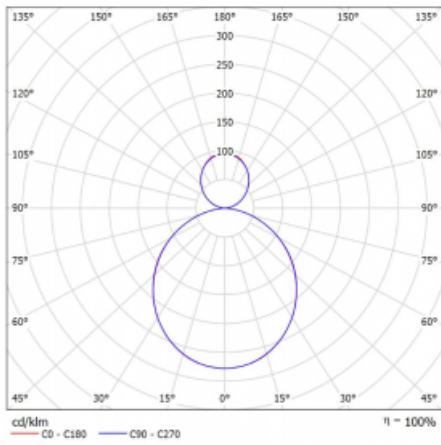

Leuchte

Rotao60

227-5B1K-10GED/830, S

Die runde Designleuchte Rotao60 bietet eine große Auswahl an Durchmessern, und eignet sich daher sehr gut für Gesellschafts- und Geschäftsräume. Sie können aber auch Ihr Wohnzimmer oder einen Besprechungsraum damit dekorieren. Kombiniert man die Leuchte mit einer mikrop Prismatischen Optik, kann ihre Leistung auch im Büro überraschen. Bei der Pendelvariante der Leuchte Rotao60 bis zu einem Durchmesser von 800 mm wird die Leuchte an Tragseilen aufgehängt, die in einem zentralen Baldachin zusammenlaufen, größere Durchmesser werden dann an senkrechten Seilen an der Decke aufgehängt.

Technische Zeichnung

Typ der Montage	Pendelleuchten
Typ der Ausstrahlung	Direkte/indirekte
Form der Leuchte	Rundleuchte
Farbe der Leuchte	Silber
Material	Aluminium
Lebensdauer	L80/B20 50 000 Stunden
Garantie	60 Monate
Beschreibung der Leuchte	Pendelleuchte
Abmessungen	ø 1140 mm × 65 mm
Gewicht	9.2 kg
Lichtquelle	LED MODUL
Art der Optik	Opaler Diffusor
Lichtstrom	6340 lm ± 10 %
Farbtemperatur	3000 K Warm weiss
Leuchtwirkungsgrad	104 lm/W
MacAdam	3
Lichtquelle	
Farbwiedergabeindex	80
UGR max. X=4H	21.9
Y=8H, ρ=70,50,20	

Kurve

Leistungsaufnahme 61.1 W ± 10 %

Anschluss der Leuchte DALI dimmbar

Elektrische Spannung 220-240V

Frequenz 50/60Hz

⊕ CE IP 20

Zum Herunterladen

Montageanleitung