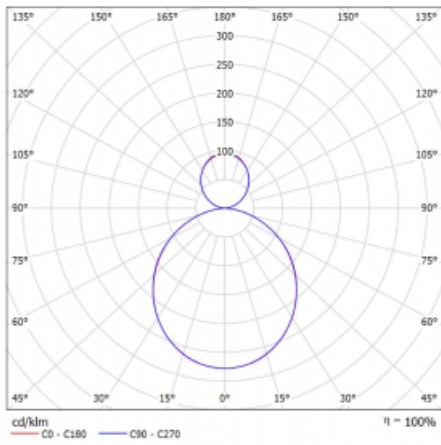

Leuchte

Rotao60

227-5B1K-10GED/830, B

Die runde Designleuchte Rotao60 bietet eine große Auswahl an Durchmessern, und eignet sich daher sehr gut für Gesellschafts- und Geschäftsräume. Sie können aber auch Ihr Wohnzimmer oder einen Besprechungsraum damit dekorieren. Kombiniert man die Leuchte mit einer mikrop Prismatischen Optik, kann ihre Leistung auch im Büro überraschen. Bei der Pendelvariante der Leuchte Rotao60 bis zu einem Durchmesser von 800 mm wird die Leuchte an Tragseilen aufgehängt, die in einem zentralen Baldachin zusammenlaufen, größere Durchmesser werden dann an senkrechten Seilen an der Decke aufgehängt.

Technische Zeichnung

Typ der Montage	Pendelleuchten
Typ der Ausstrahlung	Direkte/indirekte
Form der Leuchte	Rundleuchte
Farbe der Leuchte	Schwarz
Material	Aluminium
Lebensdauer	L80/B20 50 000 Stunden
Garantie	60 Monate
Beschreibung der Leuchte	Pendelleuchte
Abmessungen	ø 1140 mm × 65 mm
Gewicht	9.2 kg
Lichtquelle	LED MODUL
Art der Optik	Opaler Diffusor
Lichtstrom	5910 lm ± 10 %
Farbtemperatur	3000 K Warm weiss
Leuchtwirkungsgrad	97 lm/W
MacAdam Lichtquelle	3
Farbwiedergabeindex	80
UGR max. X=4H Y=8H, ρ=70,50,20	21.9

Kurve

Leistungsaufnahme 61.1 W ± 10 %

Anschluss der Leuchte DALI dimmbar

Elektrische Spannung 220-240V

Frequenz 50/60Hz

⊕ CE IP 20

Zum Herunterladen

Montageanleitung