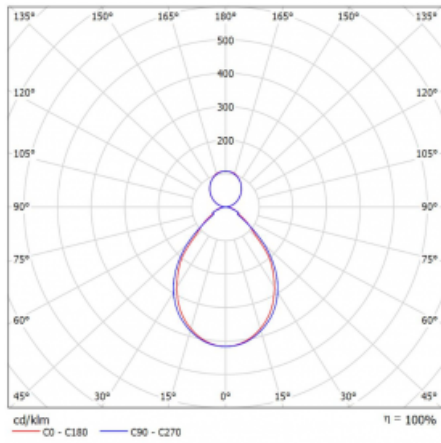

Leuchte

Rotao60

227-5B1I-10GGE/830, W

Die runde Designleuchte Rotao60 bietet eine große Auswahl an Durchmessern, und eignet sich daher sehr gut für Gesellschafts- und Geschäftsräume. Sie können aber auch Ihr Wohnzimmer oder einen Besprechungsraum damit dekorieren. Kombiniert man die Leuchte mit einer mikrop Prismatischen Optik, kann ihre Leistung auch im Büro überraschen. Bei der Pendelvariante der Leuchte Rotao60 bis zu einem Durchmesser von 800 mm wird die Leuchte an Tragseilen aufgehängt, die in einem zentralen Baldachin zusammenlaufen, größere Durchmesser werden dann an senkrechten Seilen an der Decke aufgehängt.

Technische Zeichnung

Typ der Montage	Pendelleuchten
Typ der Ausstrahlung	Direkte/indirekte
Form der Leuchte	Rundleuchte
Farbe der Leuchte	Weiss
Material	Aluminium
Lebensdauer	L80/B20 50 000 Stunden
Garantie	60 Monate
Beschreibung der Leuchte	Pendelleuchte
Abmessungen	ø 1140 mm × 65 mm
Gewicht	9.7 kg
Lichtquelle	LED MODUL
Art der Optik	Mikrop Prismatische Optik
Lichtstrom	8010 lm ± 10 %
Farbtemperatur	3000 K Warm weiss
Leuchtwirkungsgrad	94 lm/W
MacAdam Lichtquelle	3
Farbwiedergabeindex	80
UGR max. X=4H Y=8H, ρ=70,50,20	18.1

Kurve

Leistungsaufnahme 84.8 W \pm 10 %

Anschluss der Leuchte EVG nicht dimmbar

Elektrische Spannung 220-240V

Frequenz 50/60Hz

 **CE** IP 20

Zum Herunterladen

Montageanleitung