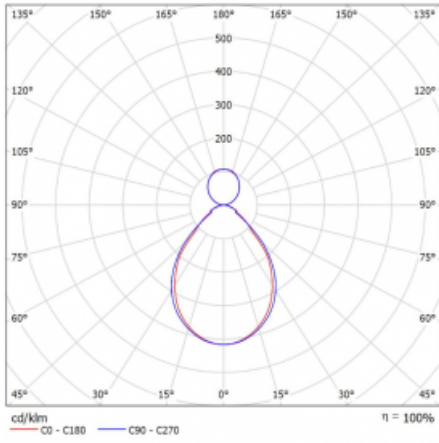

# Rotao60

227-5B1I-10GGE/830, S

Die runde Designleuchte Rotao60 bietet eine große Auswahl an Durchmessern, und eignet sich daher sehr gut für Gesellschafts- und Geschäftsräume. Sie können aber auch Ihr Wohnzimmer oder einen Besprechungsraum damit dekorieren. Kombiniert man die Leuchte mit einer mikrop Prismatischen Optik, kann ihre Leistung auch im Büro überraschen. Bei der Pendelvariante der Leuchte Rotao60 bis zu einem Durchmesser von 800 mm wird die Leuchte an Tragseilen aufgehängt, die in einem zentralen Baldachin zusammenlaufen, größere Durchmesser werden dann an senkrechten Seilen an der Decke aufgehängt.

## Technische Zeichnung

Typ der Montage	Pendelleuchten
Typ der Ausstrahlung	Direkte/indirekte
Form der Leuchte	Rundleuchte
Farbe der Leuchte	Silber
Material	Aluminium
Lebensdauer	L80/B20 50 000 Stunden
Garantie	60 Monate
Beschreibung der Leuchte	Pendelleuchte
Abmessungen	ø 1140 mm × 65 mm
Gewicht	9.7 kg
Lichtquelle	LED MODUL
Art der Optik	Mikrop Prismatische Optik
Lichtstrom	7420 lm ± 10 %
Farbtemperatur	3000 K Warm weiss
Leuchtwirkungsgrad	88 lm/W
MacAdam	3
Lichtquelle	
Farbwiedergabeindex	80
UGR max. X=4H	18.1
Y=8H, ρ=70,50,20	

## Kurve

Leistungsaufnahme 84.8 W ± 10 %

Anschluss der Leuchte EVG nicht dimmbar

Elektrische Spannung 220-240V

Frequenz 50/60Hz

⊕ CE IP 20

**Zum Herunterladen**

Montageanleitung