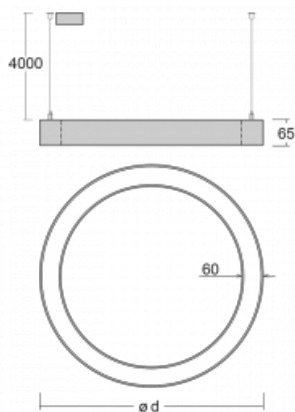

## Leuchte

# Rotao60

227-5B1I-10GGE/830, S

Die runde Designleuchte Rotao60 bietet eine große Auswahl an Durchmessern, und eignet sich daher sehr gut für Gesellschafts- und Geschäftsräume. Sie können aber auch Ihr Wohnzimmer oder einen Besprechungsraum damit dekorieren. Kombiniert man die Leuchte mit einer mikrop Prismatischen Optik, kann ihre Leistung auch im Büro überraschen. Bei der Pendelvariante der Leuchte Rotao60 bis zu einem Durchmesser von 800 mm wird die Leuchte an Tragseilen aufgehängt, die in einem zentralen Baldachin zusammenlaufen, größere Durchmesser werden dann an senkrechten Seilen an der Decke aufgehängt.

## Technische Zeichnung

Typ der Montage	Pendelleuchten
Typ der Ausstrahlung	Direkte/indirekte
Form der Leuchte	Rundleuchte
Farbe der Leuchte	Silber
Material	Aluminium
Lebensdauer	L80/B20 50 000 Stunden
Garantie	60 Monate
Beschreibung der Leuchte	Pendelleuchte
Abmessungen	ø 1140 mm × 65 mm
Gewicht	9.7 kg
Lichtquelle	LED MODUL
Art der Optik	Mikrop Prismatische Optik
Lichtstrom	7420 lm ± 10 %
Farbtemperatur	3000 K Warm weiss
Leuchtwirkungsgrad	88 lm/W
MacAdam	3
Lichtquelle	
Farbwiedergabeindex	80
UGR max. X=4H	18.1
Y=8H, ρ=70,50,20	

## Kurve

Leistungsaufnahme 84.8 W ± 10 %

Anschluss der Leuchte EVG nicht dimmbar

Elektrische Spannung 220-240V

Frequenz 50/60Hz

⊕ CE IP 20

**Zum Herunterladen**

Montageanleitung