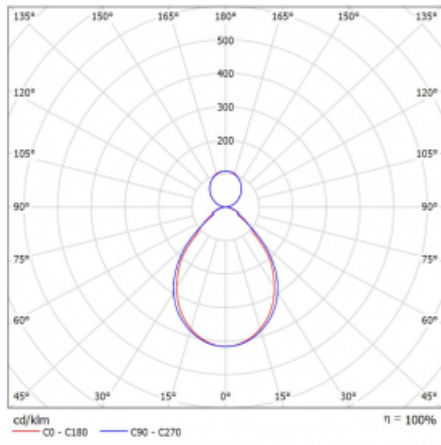

Leuchte

Rotao60

227-5B1I-10GGE/830, B

Die runde Designleuchte Rotao60 bietet eine große Auswahl an Durchmessern, und eignet sich daher sehr gut für Gesellschafts- und Geschäftsräume. Sie können aber auch Ihr Wohnzimmer oder einen Besprechungsraum damit dekorieren. Kombiniert man die Leuchte mit einer mikrop Prismatischen Optik, kann ihre Leistung auch im Büro überraschen. Bei der Pendelvariante der Leuchte Rotao60 bis zu einem Durchmesser von 800 mm wird die Leuchte an Tragseilen aufgehängt, die in einem zentralen Baldachin zusammenlaufen, größere Durchmesser werden dann an senkrechten Seilen an der Decke aufgehängt.

Technische Zeichnung

Typ der Montage	Pendelleuchten
Typ der Ausstrahlung	Direkte/indirekte
Form der Leuchte	Rundleuchte
Farbe der Leuchte	Schwarz
Material	Aluminium
Lebensdauer	L80/B20 50 000 Stunden
Garantie	60 Monate
Beschreibung der Leuchte	Pendelleuchte
Abmessungen	ø 1140 mm × 65 mm
Gewicht	9.7 kg
Lichtquelle	LED MODUL
Art der Optik	Mikrop Prismatische Optik
Lichtstrom	6840 lm ± 10 %
Farbtemperatur	3000 K Warm weiss
Leuchtwirkungsgrad	81 lm/W
MacAdam Lichtquelle	3
Farbwiedergabeindex	80
UGR max. X=4H Y=8H, ρ=70,50,20	18.1

Kurve

Leistungsaufnahme 84.8 W ± 10 %

Anschluss der Leuchte EVG nicht dimmbar

Elektrische Spannung 220-240V

Frequenz 50/60Hz

⊕ CE IP 20

Zum Herunterladen

Montageanleitung