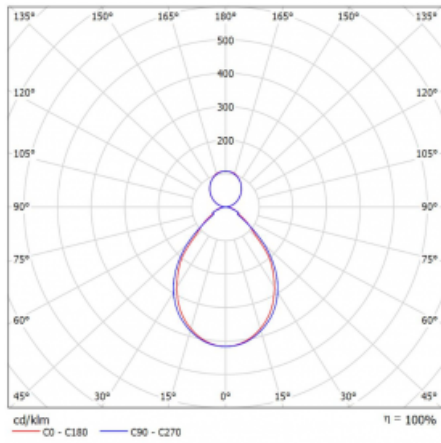

Leuchte

Rotao60

227-5B1I-10GGD/840, S

Die runde Designleuchte Rotao60 bietet eine große Auswahl an Durchmessern, und eignet sich daher sehr gut für Gesellschafts- und Geschäftsräume. Sie können aber auch Ihr Wohnzimmer oder einen Besprechungsraum damit dekorieren. Kombiniert man die Leuchte mit einer mikrop Prismatischen Optik, kann ihre Leistung auch im Büro überraschen. Bei der Pendelvariante der Leuchte Rotao60 bis zu einem Durchmesser von 800 mm wird die Leuchte an Tragseilen aufgehängt, die in einem zentralen Baldachin zusammenlaufen, größere Durchmesser werden dann an senkrechten Seilen an der Decke aufgehängt.

Technische Zeichnung

Typ der Montage	Pendelleuchten
Typ der Ausstrahlung	Direkte/indirekte
Form der Leuchte	Rundleuchte
Farbe der Leuchte	Silber
Material	Aluminium
Lebensdauer	L80/B20 50 000 Stunden
Garantie	60 Monate
Beschreibung der Leuchte	Pendelleuchte
Abmessungen	ø 1140 mm × 65 mm
Gewicht	11 kg
Lichtquelle	LED MODUL
Art der Optik	Mikrop Prismatische Optik
Lichtstrom	7780 lm ± 10 %
Farbtemperatur	4000 K Kalt weiss
Leuchtwirkungsgrad	92 lm/W
MacAdam	3
Lichtquelle	
Farbwiedergabeindex	80
UGR max. X=4H	18.2
Y=8H, ρ=70,50,20	

Kurve

Leistungsaufnahme 84.8 W ± 10 %

Anschluss der Leuchte DALI dimmbar

Elektrische Spannung 220-240V

Frequenz 50/60Hz

⊕ CE IP 20

Zum Herunterladen

Montageanleitung