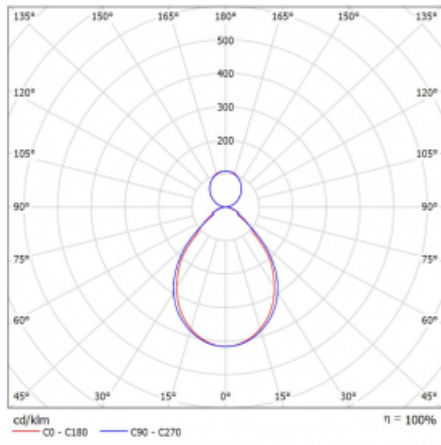

Leuchte

Rotao60

227-5B1I-10GGD/840, B

Die runde Designleuchte Rotao60 bietet eine große Auswahl an Durchmessern, und eignet sich daher sehr gut für Gesellschafts- und Geschäftsräume. Sie können aber auch Ihr Wohnzimmer oder einen Besprechungsraum damit dekorieren. Kombiniert man die Leuchte mit einer mikrop Prismatischen Optik, kann ihre Leistung auch im Büro überraschen. Bei der Pendelvariante der Leuchte Rotao60 bis zu einem Durchmesser von 800 mm wird die Leuchte an Tragseilen aufgehängt, die in einem zentralen Baldachin zusammenlaufen, größere Durchmesser werden dann an senkrechten Seilen an der Decke aufgehängt.

Technische Zeichnung

Typ der Montage	Pendelleuchten
Typ der Ausstrahlung	Direkte/indirekte
Form der Leuchte	Rundleuchte
Farbe der Leuchte	Schwarz
Material	Aluminium
Lebensdauer	L80/B20 50 000 Stunden
Garantie	60 Monate
Beschreibung der Leuchte	Pendelleuchte
Abmessungen	ø 1140 mm × 65 mm
Gewicht	11 kg
Lichtquelle	LED MODUL
Art der Optik	Mikrop Prismatische Optik
Lichtstrom	7170 lm ± 10 %
Farbtemperatur	4000 K Kalt weiss
Leuchtwirkungsgrad	85 lm/W
MacAdam	3
Lichtquelle	
Farbwiedergabeindex	80
UGR max. X=4H	18.2
Y=8H, ρ=70,50,20	

Kurve

Leistungsaufnahme 84.8 W \pm 10 %

Anschluss der Leuchte DALI dimmbar

Elektrische Spannung 220-240V

Frequenz 50/60Hz

⊕ CE IP 20

Zum Herunterladen

Montageanleitung