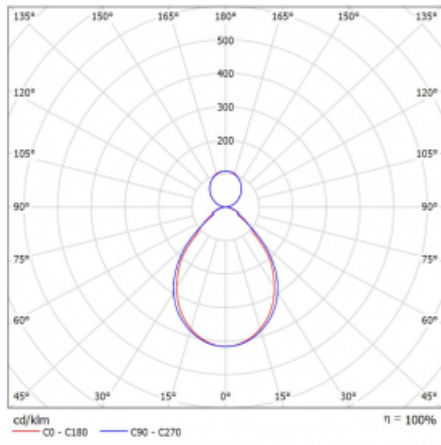

Leuchte

Rotao60

227-5B1I-10GGD/830, W

Die runde Designleuchte Rotao60 bietet eine große Auswahl an Durchmessern, und eignet sich daher sehr gut für Gesellschafts- und Geschäftsräume. Sie können aber auch Ihr Wohnzimmer oder einen Besprechungsraum damit dekorieren. Kombiniert man die Leuchte mit einer mikrop Prismatischen Optik, kann ihre Leistung auch im Büro überraschen. Bei der Pendelvariante der Leuchte Rotao60 bis zu einem Durchmesser von 800 mm wird die Leuchte an Tragseilen aufgehängt, die in einem zentralen Baldachin zusammenlaufen, größere Durchmesser werden dann an senkrechten Seilen an der Decke aufgehängt.

Technische Zeichnung

Typ der Montage	Pendelleuchten
Typ der Ausstrahlung	Direkte/indirekte
Form der Leuchte	Rundleuchte
Farbe der Leuchte	Weiss
Material	Aluminium
Lebensdauer	L80/B20 50 000 Stunden
Garantie	5 years
Beschreibung der Leuchte	Pendelleuchte
Abmessungen	ø 1140 mm × 65 mm
Gewicht	9.8 kg
Lichtquelle	LED MODUL
Art der Optik	Mikrop Prismatische Optik
Lichtstrom*	8010 lm
Farbtemperatur	3000 K Warm weiss
Leuchtwirkungsgrad	94 lm/W
MacAdam Lichtquelle	3
Farbwiedergabeindex	80
UGR max. X=4H Y=8H, ρ=70,50,20	18.1

Kurve

Leistungsaufnahme* 84.8 W

Anschluss der Leuchte DALI

Elektrische Spannung 220-240V

Frequenz 50/60Hz

⊕ CE IP 20

* $\pm 10\%$

Zum Herunterladen