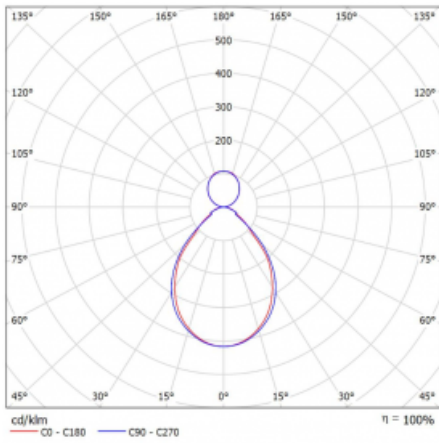

# Rotao60

227-5B1I-10GGD/830, S

Die runde Designleuchte Rotao60 bietet eine große Auswahl an Durchmessern, und eignet sich daher sehr gut für Gesellschafts- und Geschäftsräume. Sie können aber auch Ihr Wohnzimmer oder einen Besprechungsraum damit dekorieren. Kombiniert man die Leuchte mit einer mikrop Prismatischen Optik, kann ihre Leistung auch im Büro überraschen. Bei der Pendelvariante der Leuchte Rotao60 bis zu einem Durchmesser von 800 mm wird die Leuchte an Tragseilen aufgehängt, die in einem zentralen Baldachin zusammenlaufen, größere Durchmesser werden dann an senkrechten Seilen an der Decke aufgehängt.

## Technische Zeichnung

Typ der Montage	Pendelleuchten
Typ der Ausstrahlung	Direkte/indirekte
Form der Leuchte	Rundleuchte
Farbe der Leuchte	Silber
Material	Aluminium
Lebensdauer	L80/B20 50 000 Stunden
Garantie	60 Monate
Beschreibung der Leuchte	Pendelleuchte
Abmessungen	ø 1140 mm × 65 mm
Gewicht	9.8 kg
Lichtquelle	LED MODUL
Art der Optik	Mikrop Prismatische Optik
Lichtstrom	7420 lm ± 10 %
Farbtemperatur	3000 K Warm weiss
Leuchtwirkungsgrad	88 lm/W
MacAdam	3
Lichtquelle	
Farbwiedergabeindex	80
UGR max. X=4H	18.1
Y=8H, ρ=70,50,20	

## Kurve

Leistungsaufnahme 84.8 W  $\pm$  10 %

Anschluss der Leuchte DALI dimmbar

Elektrische Spannung 220-240V

Frequenz 50/60Hz

⊕ CE IP 20

Zum Herunterladen

Montageanleitung