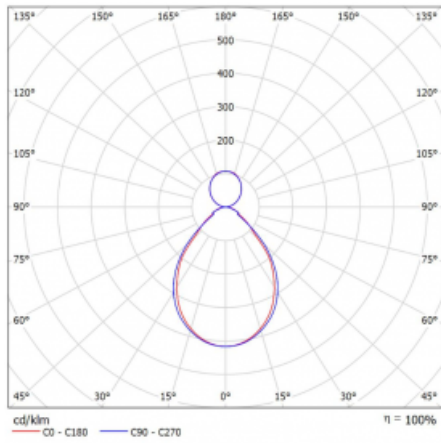

Leuchte

Rotao60

227-5B1I-10GGD/830, B

Die runde Designleuchte Rotao60 bietet eine große Auswahl an Durchmessern, und eignet sich daher sehr gut für Gesellschafts- und Geschäftsräume. Sie können aber auch Ihr Wohnzimmer oder einen Besprechungsraum damit dekorieren. Kombiniert man die Leuchte mit einer mikrop Prismatischen Optik, kann ihre Leistung auch im Büro überraschen. Bei der Pendelvariante der Leuchte Rotao60 bis zu einem Durchmesser von 800 mm wird die Leuchte an Tragseilen aufgehängt, die in einem zentralen Baldachin zusammenlaufen, größere Durchmesser werden dann an senkrechten Seilen an der Decke aufgehängt.

Technische Zeichnung

Typ der Montage	Pendelleuchten
Typ der Ausstrahlung	Direkte/indirekte
Form der Leuchte	Rundleuchte
Farbe der Leuchte	Schwarz
Material	Aluminium
Lebensdauer	L80/B20 50 000 Stunden
Garantie	60 Monate
Beschreibung der Leuchte	Pendelleuchte
Abmessungen	ø 1140 mm × 65 mm
Gewicht	9.8 kg
Lichtquelle	LED MODUL
Art der Optik	Mikrop Prismatische Optik
Lichtstrom	6840 lm ± 10 %
Farbtemperatur	3000 K Warm weiss
Leuchtwirkungsgrad	81 lm/W
MacAdam Lichtquelle	3
Farbwiedergabeindex	80
UGR max. X=4H Y=8H, ρ=70,50,20	18.1

Kurve

Leistungsaufnahme 84.8 W \pm 10 %

Anschluss der Leuchte DALI dimmbar

Elektrische Spannung 220-240V

Frequenz 50/60Hz

⊕ CE IP 20

Zum Herunterladen

Montageanleitung