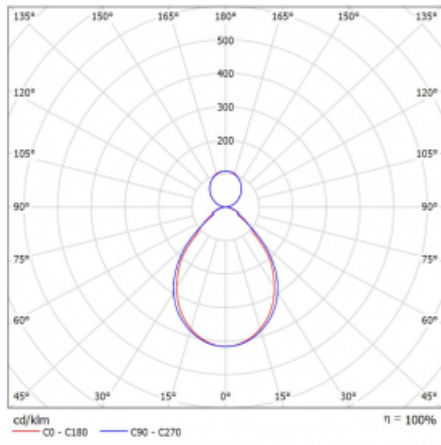

Leuchte

Rotao60

227-5B1I-10GEE/840, B

Die runde Designleuchte Rotao60 bietet eine große Auswahl an Durchmessern, und eignet sich daher sehr gut für Gesellschafts- und Geschäftsräume. Sie können aber auch Ihr Wohnzimmer oder einen Besprechungsraum damit dekorieren. Kombiniert man die Leuchte mit einer mikroprismatischen Optik, kann ihre Leistung auch im Büro überraschen. Bei der Pendelvariante der Leuchte Rotao60 bis zu einem Durchmesser von 800 mm wird die Leuchte an Tragseilen aufgehängt, die in einem zentralen Baldachin zusammenlaufen, größere Durchmesser werden dann an senkrechten Seilen an der Decke aufgehängt.

Technische Zeichnung

Typ der Montage	Pendelleuchten
Typ der Ausstrahlung	Direkte/indirekte
Form der Leuchte	Rundleuchte
Farbe der Leuchte	Schwarz
Material	Aluminium
Lebensdauer	L80/B20 50 000 Stunden
Garantie	60 Monate
Beschreibung der Leuchte	Pendelleuchte
Abmessungen	ø 1140 mm × 65 mm
Gewicht	9.4 kg
Lichtquelle	LED MODUL
Art der Optik	Mikroprismatische Optik
Lichtstrom	5240 lm ± 10 %
Farbtemperatur	4000 K Kalt weiss
Leuchtwirkungsgrad	86 lm/W
MacAdam Lichtquelle	3
Farbwiedergabeindex	80
UGR max. X=4H Y=8H, ρ=70,50,20	17.1

Kurve

Leistungsaufnahme 61.1 W \pm 10 %

Anschluss der Leuchte EVG nicht dimmbar

Elektrische Spannung 220-240V

Frequenz 50/60Hz

⊕ CE IP 20

Zum Herunterladen

Montageanleitung