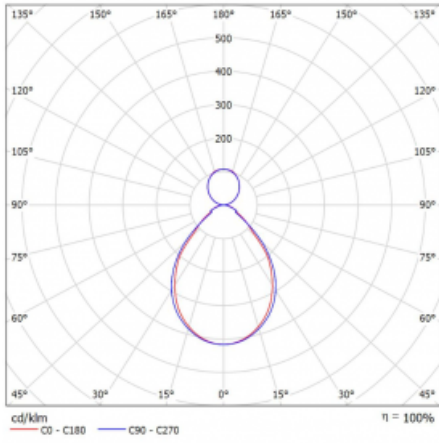

Leuchte

Rotao60

227-5B1I-10GEE/830, S

Die runde Designleuchte Rotao60 bietet eine große Auswahl an Durchmessern, und eignet sich daher sehr gut für Gesellschafts- und Geschäftsräume. Sie können aber auch Ihr Wohnzimmer oder einen Besprechungsraum damit dekorieren. Kombiniert man die Leuchte mit einer mikrop Prismatischen Optik, kann ihre Leistung auch im Büro überraschen. Bei der Pendelvariante der Leuchte Rotao60 bis zu einem Durchmesser von 800 mm wird die Leuchte an Tragseilen aufgehängt, die in einem zentralen Baldachin zusammenlaufen, größere Durchmesser werden dann an senkrechten Seilen an der Decke aufgehängt.

Technische Zeichnung

Typ der Montage	Pendelleuchten
Typ der Ausstrahlung	Direkte/indirekte
Form der Leuchte	Rundleuchte
Farbe der Leuchte	Silber
Material	Aluminium
Lebensdauer	L80/B20 50 000 Stunden
Garantie	60 Monate
Beschreibung der Leuchte	Pendelleuchte
Abmessungen	ø 1140 mm × 65 mm
Gewicht	9.6 kg
Lichtquelle	LED MODUL
Art der Optik	Mikrop Prismatische Optik
Lichtstrom	5410 lm ± 10 %
Farbtemperatur	3000 K Warm weiss
Leuchtwirkungsgrad	89 lm/W
MacAdam Lichtquelle	3
Farbwiedergabeindex	80
UGR max. X=4H Y=8H, ρ=70,50,20	17

Kurve

Leistungsaufnahme 61.1 W \pm 10 %

Anschluss der Leuchte EVG nicht dimmbar

Elektrische Spannung 220-240V

Frequenz 50/60Hz

  IP 20

Zum Herunterladen

Montageanleitung