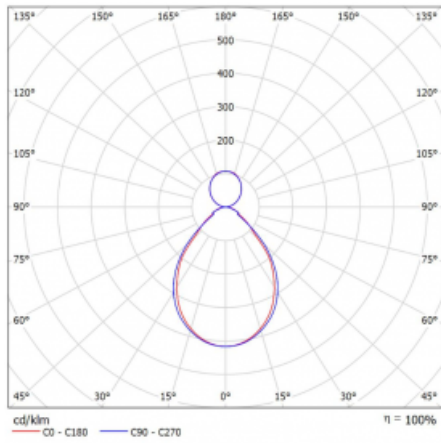

Leuchte

Rotao60

227-5B1I-10GEE/830, B

Die runde Designleuchte Rotao60 bietet eine große Auswahl an Durchmessern, und eignet sich daher sehr gut für Gesellschafts- und Geschäftsräume. Sie können aber auch Ihr Wohnzimmer oder einen Besprechungsraum damit dekorieren. Kombiniert man die Leuchte mit einer mikrop Prismatischen Optik, kann ihre Leistung auch im Büro überraschen. Bei der Pendelvariante der Leuchte Rotao60 bis zu einem Durchmesser von 800 mm wird die Leuchte an Tragseilen aufgehängt, die in einem zentralen Baldachin zusammenlaufen, größere Durchmesser werden dann an senkrechten Seilen an der Decke aufgehängt.

Technische Zeichnung

Typ der Montage	Pendelleuchten
Typ der Ausstrahlung	Direkte/indirekte
Form der Leuchte	Rundleuchte
Farbe der Leuchte	Schwarz
Material	Aluminium
Lebensdauer	L80/B20 50 000 Stunden
Garantie	60 Monate
Beschreibung der Leuchte	Pendelleuchte
Abmessungen	ø 1140 mm × 65 mm
Gewicht	9.6 kg
Lichtquelle	LED MODUL
Art der Optik	Mikrop Prismatische Optik
Lichtstrom	4990 lm ± 10 %
Farbtemperatur	3000 K Warm weiss
Leuchtwirkungsgrad	82 lm/W
MacAdam	3
Lichtquelle	
Farbwiedergabeindex	80
UGR max. X=4H	17
Y=8H, ρ=70,50,20	

Kurve

Leistungsaufnahme 61.1 W \pm 10 %

Anschluss der Leuchte EVG nicht dimmbar

Elektrische Spannung 220-240V

Frequenz 50/60Hz

⊕ CE IP 20

Zum Herunterladen

Montageanleitung