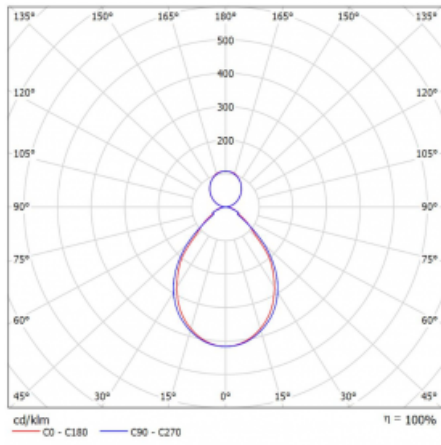

# Rotao60

227-5B1I-10GED/840, W

Die runde Designleuchte Rotao60 bietet eine große Auswahl an Durchmessern, und eignet sich daher sehr gut für Gesellschafts- und Geschäftsräume. Sie können aber auch Ihr Wohnzimmer oder einen Besprechungsraum damit dekorieren. Kombiniert man die Leuchte mit einer mikrop Prismatischen Optik, kann ihre Leistung auch im Büro überraschen. Bei der Pendelvariante der Leuchte Rotao60 bis zu einem Durchmesser von 800 mm wird die Leuchte an Tragseilen aufgehängt, die in einem zentralen Baldachin zusammenlaufen, größere Durchmesser werden dann an senkrechten Seilen an der Decke aufgehängt.

## Technische Zeichnung

Typ der Montage	Pendelleuchten
Typ der Ausstrahlung	Direkte/indirekte
Form der Leuchte	Rundleuchte
Farbe der Leuchte	Weiss
Material	Aluminium
Lebensdauer	L80/B20 50 000 Stunden
Garantie	60 Monate
Beschreibung der Leuchte	Pendelleuchte
Abmessungen	ø 1140 mm × 65 mm
Gewicht	9.8 kg
Lichtquelle	LED MODUL
Art der Optik	Mikrop Prismatische Optik
Lichtstrom	6130 lm ± 10 %
Farbtemperatur	4000 K Kalt weiss
Leuchtwirkungsgrad	100 lm/W
MacAdam Lichtquelle	3
Farbwiedergabeindex	80
UGR max. X=4H Y=8H, ρ=70,50,20	17.1

## Kurve

Leistungsaufnahme 61.1 W ± 10 %

Anschluss der Leuchte DALI dimmbar

Elektrische Spannung 220-240V

Frequenz 50/60Hz

⊕ CE IP 20

**Zum Herunterladen**

Montageanleitung