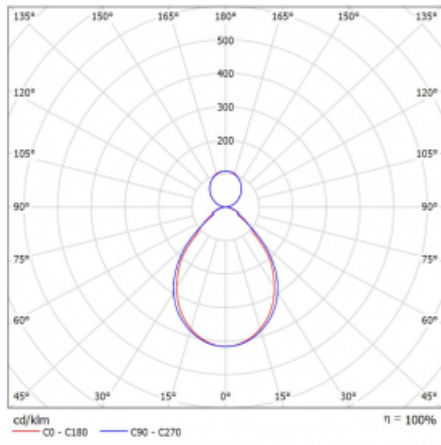

Leuchte

Rotao60

227-5B1I-10GED/840, S

Die runde Designleuchte Rotao60 bietet eine große Auswahl an Durchmessern, und eignet sich daher sehr gut für Gesellschafts- und Geschäftsräume. Sie können aber auch Ihr Wohnzimmer oder einen Besprechungsraum damit dekorieren. Kombiniert man die Leuchte mit einer mikroprismatischen Optik, kann ihre Leistung auch im Büro überraschen. Bei der Pendelvariante der Leuchte Rotao60 bis zu einem Durchmesser von 800 mm wird die Leuchte an Tragseilen aufgehängt, die in einem zentralen Baldachin zusammenlaufen, größere Durchmesser werden dann an senkrechten Seilen an der Decke aufgehängt.

Technische Zeichnung

Typ der Montage	Pendelleuchten
Typ der Ausstrahlung	Direkte/indirekte
Form der Leuchte	Rundleuchte
Farbe der Leuchte	Silber
Material	Aluminium
Lebensdauer	L80/B20 50 000 Stunden
Garantie	60 Monate
Beschreibung der Leuchte	Pendelleuchte
Abmessungen	ø 1140 mm × 65 mm
Gewicht	9.8 kg
Lichtquelle	LED MODUL
Art der Optik	Mikroprismatische Optik
Lichtstrom	5680 lm ± 10 %
Farbtemperatur	4000 K Kalt weiss
Leuchtwirkungsgrad	93 lm/W
MacAdam	3
Lichtquelle	
Farbwiedergabeindex	80
UGR max. X=4H	17.1
Y=8H, ρ=70,50,20	

Kurve

Leistungsaufnahme 61.1 W ± 10 %

Anschluss der Leuchte DALI dimmbar

Elektrische Spannung 220-240V

Frequenz 50/60Hz

⊕ CE IP 20

Zum Herunterladen

Montageanleitung