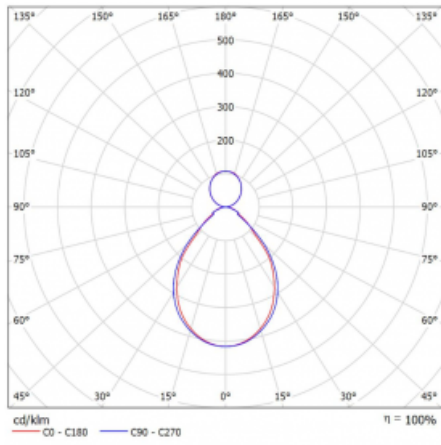

# Rotao60

227-5B1I-10GED/840, B

Die runde Designleuchte Rotao60 bietet eine große Auswahl an Durchmessern, und eignet sich daher sehr gut für Gesellschafts- und Geschäftsräume. Sie können aber auch Ihr Wohnzimmer oder einen Besprechungsraum damit dekorieren. Kombiniert man die Leuchte mit einer mikrop Prismatischen Optik, kann ihre Leistung auch im Büro überraschen. Bei der Pendelvariante der Leuchte Rotao60 bis zu einem Durchmesser von 800 mm wird die Leuchte an Tragseilen aufgehängt, die in einem zentralen Baldachin zusammenlaufen, größere Durchmesser werden dann an senkrechten Seilen an der Decke aufgehängt.

## Technische Zeichnung

Typ der Montage	Pendelleuchten
Typ der Ausstrahlung	Direkte/indirekte
Form der Leuchte	Rundleuchte
Farbe der Leuchte	Schwarz
Material	Aluminium
Lebensdauer	L80/B20 50 000 Stunden
Garantie	60 Monate
Beschreibung der Leuchte	Pendelleuchte
Abmessungen	ø 1140 mm × 65 mm
Gewicht	9.8 kg
Lichtquelle	LED MODUL
Art der Optik	Mikrop Prismatische Optik
Lichtstrom	5240 lm ± 10 %
Farbtemperatur	4000 K Kalt weiss
Leuchtwirkungsgrad	86 lm/W
MacAdam	3
Lichtquelle	
Farbwiedergabeindex	80
UGR max. X=4H	17.1
Y=8H, ρ=70,50,20	

## Kurve

Leistungsaufnahme 61.1 W  $\pm$  10 %

Anschluss der Leuchte DALI dimmbar

Elektrische Spannung 220-240V

Frequenz 50/60Hz

⊕ CE IP 20

Zum Herunterladen

Montageanleitung