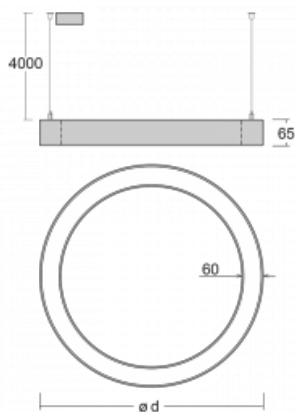

## Leuchte

# Rotao60

227-5B1I-10GED/840, B

Die runde Designleuchte Rotao60 bietet eine große Auswahl an Durchmessern, und eignet sich daher sehr gut für Gesellschafts- und Geschäftsräume. Sie können aber auch Ihr Wohnzimmer oder einen Besprechungsraum damit dekorieren. Kombiniert man die Leuchte mit einer mikrop Prismatischen Optik, kann ihre Leistung auch im Büro überraschen. Bei der Pendelvariante der Leuchte Rotao60 bis zu einem Durchmesser von 800 mm wird die Leuchte an Tragseilen aufgehängt, die in einem zentralen Baldachin zusammenlaufen, größere Durchmesser werden dann an senkrechten Seilen an der Decke aufgehängt.

## Technische Zeichnung

Typ der Montage	Pendelleuchten
Typ der Ausstrahlung	Direkte/indirekte
Form der Leuchte	Rundleuchte
Farbe der Leuchte	Schwarz
Material	Aluminium
Lebensdauer	L80/B20 50 000 Stunden
Garantie	60 Monate
Beschreibung der Leuchte	Pendelleuchte
Abmessungen	ø 1140 mm × 65 mm
Gewicht	9.8 kg
Lichtquelle	LED MODUL
Art der Optik	Mikrop Prismatische Optik
Lichtstrom	5240 lm ± 10 %
Farbtemperatur	4000 K Kalt weiss
Leuchtwirkungsgrad	86 lm/W
MacAdam	3
Lichtquelle	
Farbwiedergabeindex	80
UGR max. X=4H	17.1
Y=8H, ρ=70,50,20	

## Kurve

Leistungsaufnahme 61.1 W  $\pm$  10 %

Anschluss der Leuchte DALI dimmbar

Elektrische Spannung 220-240V

Frequenz 50/60Hz

⊕ CE IP 20

Zum Herunterladen

Montageanleitung