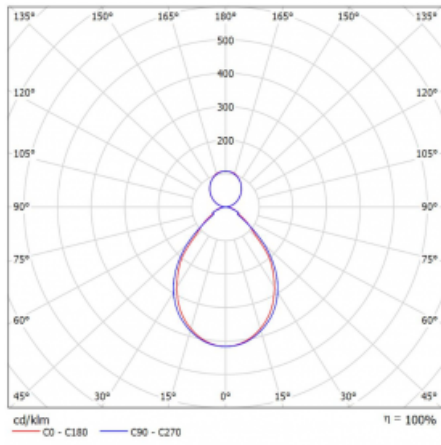

Leuchte

Rotao60

227-5B1I-10GED/830, W

Die runde Designleuchte Rotao60 bietet eine große Auswahl an Durchmessern, und eignet sich daher sehr gut für Gesellschafts- und Geschäftsräume. Sie können aber auch Ihr Wohnzimmer oder einen Besprechungsraum damit dekorieren. Kombiniert man die Leuchte mit einer mikrop Prismatischen Optik, kann ihre Leistung auch im Büro überraschen. Bei der Pendelvariante der Leuchte Rotao60 bis zu einem Durchmesser von 800 mm wird die Leuchte an Tragseilen aufgehängt, die in einem zentralen Baldachin zusammenlaufen, größere Durchmesser werden dann an senkrechten Seilen an der Decke aufgehängt.

Technische Zeichnung

Typ der Montage	Pendelleuchten
Typ der Ausstrahlung	Direkte/indirekte
Form der Leuchte	Rundleuchte
Farbe der Leuchte	Weiss
Material	Aluminium
Lebensdauer	L80/B20 50 000 Stunden
Garantie	60 Monate
Beschreibung der Leuchte	Pendelleuchte
Abmessungen	ø 1140 mm × 65 mm
Gewicht	10.9 kg
Lichtquelle	LED MODUL
Art der Optik	Mikrop Prismatische Optik
Lichtstrom	5840 lm ± 10 %
Farbtemperatur	3000 K Warm weiss
Leuchtwirkungsgrad	96 lm/W
MacAdam Lichtquelle	3
Farbwiedergabeindex	80
UGR max. X=4H Y=8H, ρ=70,50,20	17

Kurve

Leistungsaufnahme 61.1 W \pm 10 %

Anschluss der Leuchte DALI dimmbar

Elektrische Spannung 220-240V

Frequenz 50/60Hz

  IP 20

Zum Herunterladen

Montageanleitung