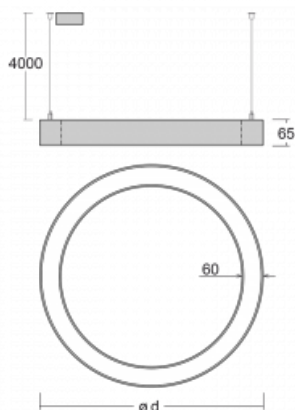

Leuchte

Rotao60

227-5B1I-10GED/830, S

Die runde Designleuchte Rotao60 bietet eine große Auswahl an Durchmessern, und eignet sich daher sehr gut für Gesellschafts- und Geschäftsräume. Sie können aber auch Ihr Wohnzimmer oder einen Besprechungsraum damit dekorieren. Kombiniert man die Leuchte mit einer mikrop Prismatischen Optik, kann ihre Leistung auch im Büro überraschen. Bei der Pendelvariante der Leuchte Rotao60 bis zu einem Durchmesser von 800 mm wird die Leuchte an Tragseilen aufgehängt, die in einem zentralen Baldachin zusammenlaufen, größere Durchmesser werden dann an senkrechten Seilen an der Decke aufgehängt.

Technische Zeichnung

Typ der Montage	Pendelleuchten
Typ der Ausstrahlung	Direkte/indirekte
Form der Leuchte	Rundleuchte
Farbe der Leuchte	Silber
Material	Aluminium
Lebensdauer	L80/B20 50 000 Stunden
Garantie	60 Monate
Beschreibung der Leuchte	Pendelleuchte
Abmessungen	ø 1140 mm × 65 mm
Gewicht	10.9 kg
Lichtquelle	LED MODUL
Art der Optik	Mikrop Prismatische Optik
Lichtstrom	5410 lm ± 10 %
Farbtemperatur	3000 K Warm weiss
Leuchtwirkungsgrad	89 lm/W
MacAdam Lichtquelle	3
Farbwiedergabeindex	80
UGR max. X=4H Y=8H, ρ=70,50,20	17

Kurve

Leistungsaufnahme 61.1 W \pm 10 %

Anschluss der Leuchte DALI dimmbar

Elektrische Spannung 220-240V

Frequenz 50/60Hz

⊕ CE IP 20

Zum Herunterladen

Montageanleitung