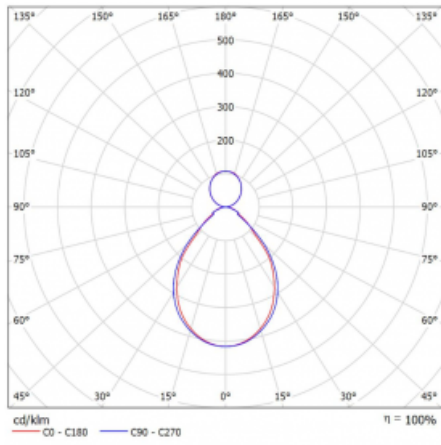

Leuchte

Rotao60

227-5B1I-10GED/830, S

Die runde Designleuchte Rotao60 bietet eine große Auswahl an Durchmessern, und eignet sich daher sehr gut für Gesellschafts- und Geschäftsräume. Sie können aber auch Ihr Wohnzimmer oder einen Besprechungsraum damit dekorieren. Kombiniert man die Leuchte mit einer mikrop Prismatischen Optik, kann ihre Leistung auch im Büro überraschen. Bei der Pendelvariante der Leuchte Rotao60 bis zu einem Durchmesser von 800 mm wird die Leuchte an Tragseilen aufgehängt, die in einem zentralen Baldachin zusammenlaufen, größere Durchmesser werden dann an senkrechten Seilen an der Decke aufgehängt.

Technische Zeichnung

Typ der Montage	Pendelleuchten
Typ der Ausstrahlung	Direkte/indirekte
Form der Leuchte	Rundleuchte
Farbe der Leuchte	Silber
Material	Aluminium
Lebensdauer	L80/B20 50 000 Stunden
Garantie	60 Monate
Beschreibung der Leuchte	Pendelleuchte
Abmessungen	ø 1140 mm × 65 mm
Gewicht	10.9 kg
Lichtquelle	LED MODUL
Art der Optik	Mikrop Prismatische Optik
Lichtstrom	5410 lm ± 10 %
Farbtemperatur	3000 K Warm weiss
Leuchtwirkungsgrad	89 lm/W
MacAdam Lichtquelle	3
Farbwiedergabeindex	80
UGR max. X=4H Y=8H, ρ=70,50,20	17

Kurve

Leistungsaufnahme 61.1 W \pm 10 %

Anschluss der Leuchte DALI dimmbar

Elektrische Spannung 220-240V

Frequenz 50/60Hz

⊕ CE IP 20

Zum Herunterladen

Montageanleitung