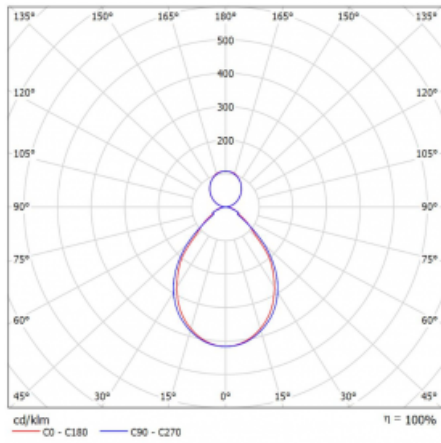

# Rotao60

227-5B1I-10GED/830, B

Die runde Designleuchte Rotao60 bietet eine große Auswahl an Durchmessern, und eignet sich daher sehr gut für Gesellschafts- und Geschäftsräume. Sie können aber auch Ihr Wohnzimmer oder einen Besprechungsraum damit dekorieren. Kombiniert man die Leuchte mit einer mikrop Prismatischen Optik, kann ihre Leistung auch im Büro überraschen. Bei der Pendelvariante der Leuchte Rotao60 bis zu einem Durchmesser von 800 mm wird die Leuchte an Tragseilen aufgehängt, die in einem zentralen Baldachin zusammenlaufen, größere Durchmesser werden dann an senkrechten Seilen an der Decke aufgehängt.

**Technische Zeichnung**

Typ der Montage	Pendelleuchten
Typ der Ausstrahlung	Direkte/indirekte
Form der Leuchte	Rundleuchte
Farbe der Leuchte	Schwarz
Material	Aluminium
Lebensdauer	L80/B20 50 000 Stunden
Garantie	60 Monate
Beschreibung der Leuchte	Pendelleuchte
Abmessungen	ø 1140 mm × 65 mm
Gewicht	10.9 kg
Lichtquelle	LED MODUL
Art der Optik	Mikrop Prismatische Optik
Lichtstrom	4990 lm ± 10 %
Farbtemperatur	3000 K Warm weiss
Leuchtwirkungsgrad	82 lm/W
MacAdam Lichtquelle	3
Farbwiedergabeindex	80
UGR max. X=4H Y=8H, ρ=70,50,20	17

## Kurve

Leistungsaufnahme 61.1 W  $\pm$  10 %

Anschluss der Leuchte DALI dimmbar

Elektrische Spannung 220-240V

Frequenz 50/60Hz

⊕ CE IP 20

**Zum Herunterladen**

Montageanleitung