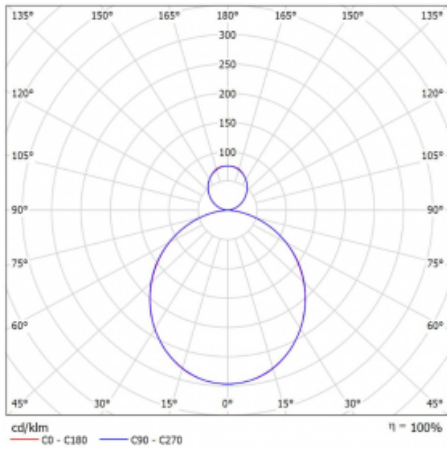

Leuchte

Rotao60

227-581K-10GED/840, S

Die runde Designleuchte Rotao60 bietet eine große Auswahl an Durchmessern, und eignet sich daher sehr gut für Gesellschafts- und Geschäftsräume. Sie können aber auch Ihr Wohnzimmer oder einen Besprechungsraum damit dekorieren. Kombiniert man die Leuchte mit einer mikrop Prismatischen Optik, kann ihre Leistung auch im Büro überraschen. Bei der Pendelvariante der Leuchte Rotao60 bis zu einem Durchmesser von 800 mm wird die Leuchte an Tragseilen aufgehängt, die in einem zentralen Baldachin zusammenlaufen, größere Durchmesser werden dann an senkrechten Seilen an der Decke aufgehängt.

Technische Zeichnung

Typ der Montage	Pendelleuchten
Typ der Ausstrahlung	Direkte/indirekte
Form der Leuchte	Rundleuchte
Farbe der Leuchte	Silber
Material	Aluminium
Lebensdauer	L80/B20 50 000 Stunden
Garantie	60 Monate
Beschreibung der Leuchte	Pendelleuchte
Abmessungen	ø 800 mm × 65 mm
Gewicht	4.7 kg
Lichtquelle	LED MODUL
Art der Optik	Opaler Diffusor
Lichtstrom	4140 lm ± 10 %
Farbtemperatur	4000 K Kalt weiss
Leuchtwirkungsgrad	108 lm/W
MacAdam Lichtquelle	3
Farbwiedergabeindex	80
UGR max. X=4H Y=8H, ρ=70,50,20	22.3

Kurve

Leistungsaufnahme 38.2 W ± 10 %

Anschluss der Leuchte DALI dimmbar

Elektrische Spannung 220-240V

Frequenz 50/60Hz

⊕ CE IP 20

Zum Herunterladen

Montageanleitung