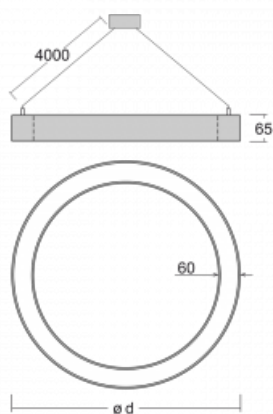

Leuchte

Rotao60

227-581K-10GED/840, S

Die runde Designleuchte Rotao60 bietet eine große Auswahl an Durchmessern, und eignet sich daher sehr gut für Gesellschafts- und Geschäftsräume. Sie können aber auch Ihr Wohnzimmer oder einen Besprechungsraum damit dekorieren. Kombiniert man die Leuchte mit einer mikrop Prismatischen Optik, kann ihre Leistung auch im Büro überraschen. Bei der Pendelvariante der Leuchte Rotao60 bis zu einem Durchmesser von 800 mm wird die Leuchte an Tragseilen aufgehängt, die in einem zentralen Baldachin zusammenlaufen, größere Durchmesser werden dann an senkrechten Seilen an der Decke aufgehängt.

Technische Zeichnung

Typ der Montage	Pendelleuchten
Typ der Ausstrahlung	Direkte/indirekte
Form der Leuchte	Rundleuchte
Farbe der Leuchte	Silber
Material	Aluminium
Lebensdauer	L80/B20 50 000 Stunden
Garantie	60 Monate
Beschreibung der Leuchte	Pendelleuchte
Abmessungen	ø 800 mm × 65 mm
Gewicht	4.7 kg
Lichtquelle	LED MODUL
Art der Optik	Opaler Diffusor
Lichtstrom	4140 lm ± 10 %
Farbtemperatur	4000 K Kalt weiss
Leuchtwirkungsgrad	108 lm/W
MacAdam Lichtquelle	3
Farbwiedergabeindex	80
UGR max. X=4H Y=8H, ρ=70,50,20	22.3

Kurve

Leistungsaufnahme 38.2 W ± 10 %

Anschluss der Leuchte DALI dimmbar

Elektrische Spannung 220-240V

Frequenz 50/60Hz

⊕ CE IP 20

Zum Herunterladen

Montageanleitung