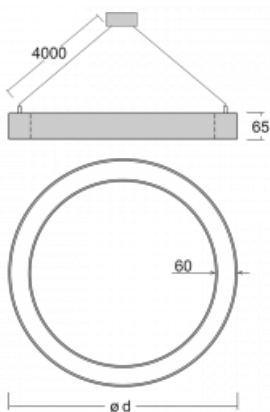

Leuchte

Rotao60

227-581K-10GED/830, W

Die runde Designleuchte Rotao60 bietet eine große Auswahl an Durchmessern, und eignet sich daher sehr gut für Gesellschafts- und Geschäftsräume. Sie können aber auch Ihr Wohnzimmer oder einen Besprechungsraum damit dekorieren. Kombiniert man die Leuchte mit einer mikroprismatischen Optik, kann ihre Leistung auch im Büro überraschen. Bei der Pendelvariante der Leuchte Rotao60 bis zu einem Durchmesser von 800 mm wird die Leuchte an Trageisen aufgehängt, die in einem zentralen Baldachin zusammenlaufen, größere Durchmesser werden dann an senkrechten Seilen an der Decke aufgehängt.

Technische Zeichnung

Typ der Montage	Pendelleuchten
Typ der Ausstrahlung	Direkte/indirekte
Form der Leuchte	Rundleuchte
Farbe der Leuchte	Weiss
Material	Aluminium
Lebensdauer	L80/B20 50 000 Stunden
Garantie	60 Monate
Beschreibung der Leuchte	Pendelleuchte
Abmessungen	ø 800 mm × 65 mm
Gewicht	4.7 kg
Lichtquelle	LED MODUL
Art der Optik	Opaler Diffusor
Lichtstrom	4240 lm ± 10 %
Farbtemperatur	3000 K Warm weiss
Leuchtwirkungsgrad	111 lm/W
MacAdam Lichtquelle	3
Farbwiedergabeindex	80
UGR max. X=4H Y=8H, ρ=70,50,20	22.2

Kurve

Leistungsaufnahme 38.2 W ± 10 %

Anschluss der Leuchte DALI dimmbar

Elektrische Spannung 220-240V

Frequenz 50/60Hz

⊕ CE IP 20

Zum Herunterladen

Montageanleitung