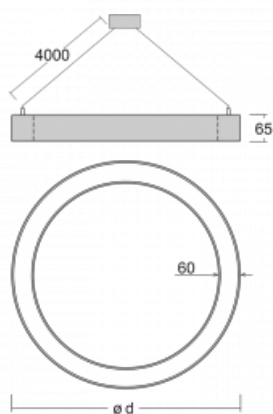

Leuchte

Rotao60

227-581K-10GED/830, B

Die runde Designleuchte Rotao60 bietet eine große Auswahl an Durchmessern, und eignet sich daher sehr gut für Gesellschafts- und Geschäftsräume. Sie können aber auch Ihr Wohnzimmer oder einen Besprechungsraum damit dekorieren. Kombiniert man die Leuchte mit einer mikrop Prismatischen Optik, kann ihre Leistung auch im Büro überraschen. Bei der Pendelvariante der Leuchte Rotao60 bis zu einem Durchmesser von 800 mm wird die Leuchte an Tragseilen aufgehängt, die in einem zentralen Baldachin zusammenlaufen, größere Durchmesser werden dann an senkrechten Seilen an der Decke aufgehängt.

Technische Zeichnung

Typ der Montage	Pendelleuchten
Typ der Ausstrahlung	Direkte/indirekte
Form der Leuchte	Rundleuchte
Farbe der Leuchte	Schwarz
Material	Aluminium
Lebensdauer	L80/B20 50 000 Stunden
Garantie	60 Monate
Beschreibung der Leuchte	Pendelleuchte
Abmessungen	ø 800 mm × 65 mm
Gewicht	4.7 kg
Lichtquelle	LED MODUL
Art der Optik	Opaler Diffusor
Lichtstrom	3660 lm ± 10 %
Farbtemperatur	3000 K Warm weiss
Leuchtwirkungsgrad	96 lm/W
MacAdam	3
Lichtquelle	
Farbwiedergabeindex	80
UGR max. X=4H	22.2
Y=8H, ρ=70,50,20	

Kurve

Leistungsaufnahme 38.2 W ± 10 %

Anschluss der Leuchte DALI dimmbar

Elektrische Spannung 220-240V

Frequenz 50/60Hz

⊕ CE IP 20

Zum Herunterladen

Montageanleitung