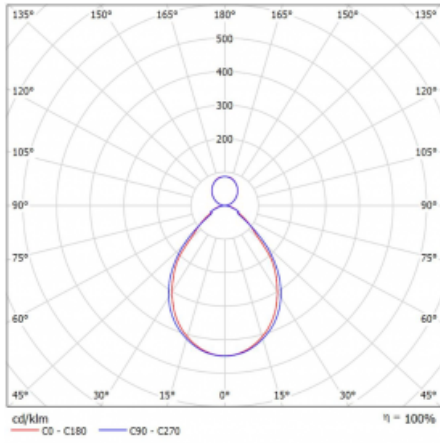

Leuchte

Rotao60

227-581I-10GGE/840, B

Die runde Designleuchte Rotao60 bietet eine große Auswahl an Durchmessern, und eignet sich daher sehr gut für Gesellschafts- und Geschäftsräume. Sie können aber auch Ihr Wohnzimmer oder einen Besprechungsraum damit dekorieren. Kombiniert man die Leuchte mit einer mikrop Prismatischen Optik, kann ihre Leistung auch im Büro überraschen. Bei der Pendelvariante der Leuchte Rotao60 bis zu einem Durchmesser von 800 mm wird die Leuchte an Tragseilen aufgehängt, die in einem zentralen Baldachin zusammenlaufen, größere Durchmesser werden dann an senkrechten Seilen an der Decke aufgehängt.

Technische Zeichnung

Typ der Montage	Pendelleuchten
Typ der Ausstrahlung	Direkte/indirekte
Form der Leuchte	Rundleuchte
Farbe der Leuchte	Schwarz
Material	Aluminium
Lebensdauer	L80/B20 50 000 Stunden
Garantie	60 Monate
Beschreibung der Leuchte	Pendelleuchte
Abmessungen	ø 800 mm × 65 mm
Gewicht	4.5 kg
Lichtquelle	LED MODUL
Art der Optik	Mikrop Prismatische Optik
Lichtstrom	4380 lm ± 10 %
Farbtemperatur	4000 K Kalt weiss
Leuchtwirkungsgrad	83 lm/W
MacAdam	3
Lichtquelle	
Farbwiedergabeindex	80
UGR max. X=4H	18.6
Y=8H, ρ=70,50,20	

Kurve

Leistungsaufnahme 53 W ± 10 %

Anschluss der Leuchte EVG nicht dimmbar

Elektrische Spannung 220-240V

Frequenz 50/60Hz

⊕ CE IP 20

Zum Herunterladen

Montageanleitung