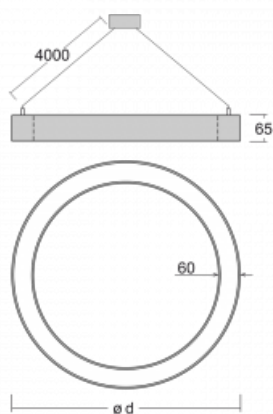

Leuchte

Rotao60

227-581I-10GGE/830, B

Die runde Designleuchte Rotao60 bietet eine große Auswahl an Durchmessern, und eignet sich daher sehr gut für Gesellschafts- und Geschäftsräume. Sie können aber auch Ihr Wohnzimmer oder einen Besprechungsraum damit dekorieren. Kombiniert man die Leuchte mit einer mikroprismatischen Optik, kann ihre Leistung auch im Büro überraschen. Bei der Pendelvariante der Leuchte Rotao60 bis zu einem Durchmesser von 800 mm wird die Leuchte an Trageisen aufgehängt, die in einem zentralen Baldachin zusammenlaufen, größere Durchmesser werden dann an senkrechten Seilen an der Decke aufgehängt.

Technische Zeichnung

Typ der Montage	Pendelleuchten
Typ der Ausstrahlung	Direkte/indirekte
Form der Leuchte	Rundleuchte
Farbe der Leuchte	Schwarz
Material	Aluminium
Lebensdauer	L80/B20 50 000 Stunden
Garantie	60 Monate
Beschreibung der Leuchte	Pendelleuchte
Abmessungen	ø 800 mm × 65 mm
Gewicht	4.5 kg
Lichtquelle	LED MODUL
Art der Optik	Mikroprismatische Optik
Lichtstrom	4180 lm ± 10 %
Farbtemperatur	3000 K Warm weiss
Leuchtwirkungsgrad	79 lm/W
MacAdam Lichtquelle	3
Farbwiedergabeindex	80
UGR max. X=4H Y=8H, ρ=70,50,20	18.4

Kurve

Leistungsaufnahme 53 W ± 10 %

Anschluss der Leuchte EVG nicht dimmbar

Elektrische Spannung 220-240V

Frequenz 50/60Hz

⊕ CE IP 20

Zum Herunterladen

Montageanleitung