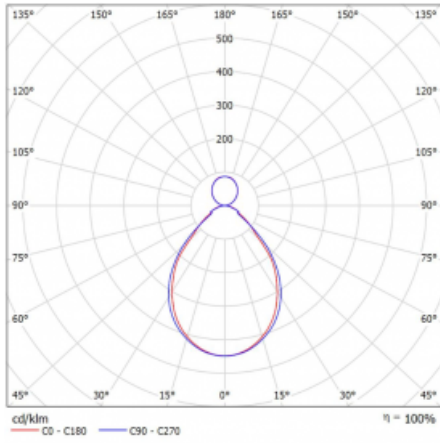

Leuchte

Rotao60

227-581I-10GGE/830, B

Die runde Designleuchte Rotao60 bietet eine große Auswahl an Durchmessern, und eignet sich daher sehr gut für Gesellschafts- und Geschäftsräume. Sie können aber auch Ihr Wohnzimmer oder einen Besprechungsraum damit dekorieren. Kombiniert man die Leuchte mit einer mikroprismatischen Optik, kann ihre Leistung auch im Büro überraschen. Bei der Pendelvariante der Leuchte Rotao60 bis zu einem Durchmesser von 800 mm wird die Leuchte an Trageisen aufgehängt, die in einem zentralen Baldachin zusammenlaufen, größere Durchmesser werden dann an senkrechten Seilen an der Decke aufgehängt.

Technische Zeichnung

Typ der Montage	Pendelleuchten
Typ der Ausstrahlung	Direkte/indirekte
Form der Leuchte	Rundleuchte
Farbe der Leuchte	Schwarz
Material	Aluminium
Lebensdauer	L80/B20 50 000 Stunden
Garantie	60 Monate
Beschreibung der Leuchte	Pendelleuchte
Abmessungen	ø 800 mm × 65 mm
Gewicht	4.5 kg
Lichtquelle	LED MODUL
Art der Optik	Mikroprismatische Optik
Lichtstrom	4180 lm ± 10 %
Farbtemperatur	3000 K Warm weiss
Leuchtwirkungsgrad	79 lm/W
MacAdam Lichtquelle	3
Farbwiedergabeindex	80
UGR max. X=4H Y=8H, ρ=70,50,20	18.4

Kurve

Leistungsaufnahme 53 W ± 10 %

Anschluss der Leuchte EVG nicht dimmbar

Elektrische Spannung 220-240V

Frequenz 50/60Hz

⊕ CE IP 20

Zum Herunterladen

Montageanleitung