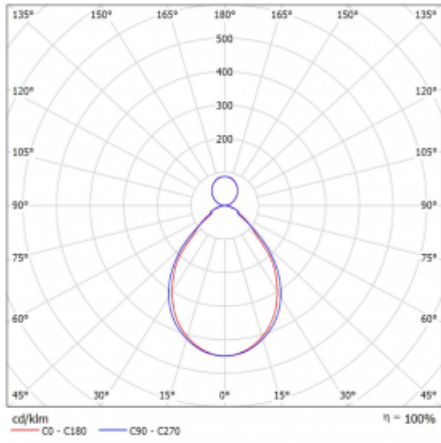

Leuchte

Rotao60

227-581I-10GGD/840, W

Die runde Designleuchte Rotao60 bietet eine große Auswahl an Durchmessern, und eignet sich daher sehr gut für Gesellschafts- und Geschäftsräume. Sie können aber auch Ihr Wohnzimmer oder einen Besprechungsraum damit dekorieren. Kombiniert man die Leuchte mit einer mikroprismatischen Optik, kann ihre Leistung auch im Büro überraschen. Bei der Pendelvariante der Leuchte Rotao60 bis zu einem Durchmesser von 800 mm wird die Leuchte an Trageseilen aufgehängt, die in einem zentralen Baldachin zusammenlaufen, größere Durchmesser werden dann an senkrechten Seilen an der Decke aufgehängt.

Technische Zeichnung

Typ der Montage	Pendelleuchten
Typ der Ausstrahlung	Direkte/indirekte
Form der Leuchte	Rundleuchte
Farbe der Leuchte	Weiss
Material	Aluminium
Lebensdauer	L80/B20 50 000 Stunden
Garantie	60 Monate
Beschreibung der Leuchte	Pendelleuchte
Abmessungen	ø 800 mm × 65 mm
Gewicht	4.7 kg
Lichtquelle	LED MODUL
Art der Optik	Mikroprismatische Optik
Lichtstrom	5200 lm ± 10 %
Farbtemperatur	4000 K Kalt weiss
Leuchtwirkungsgrad	98 lm/W
MacAdam Lichtquelle	3
Farbwiedergabeindex	80
UGR max. X=4H Y=8H, ρ=70,50,20	18.6

Kurve

Leistungsaufnahme 53 W ± 10 %

Anschluss der Leuchte DALI dimmbar

Elektrische Spannung 220-240V

Frequenz 50/60Hz

⊕ CE IP 20

Zum Herunterladen

Montageanleitung