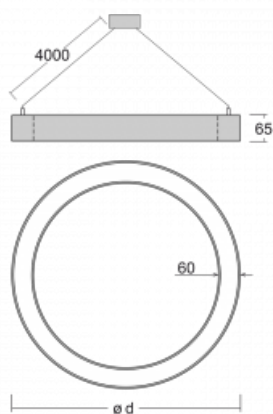

Leuchte

Rotao60

227-581I-10GGD/840, W

Die runde Designleuchte Rotao60 bietet eine große Auswahl an Durchmessern, und eignet sich daher sehr gut für Gesellschafts- und Geschäftsräume. Sie können aber auch Ihr Wohnzimmer oder einen Besprechungsraum damit dekorieren. Kombiniert man die Leuchte mit einer mikroprismatischen Optik, kann ihre Leistung auch im Büro überraschen. Bei der Pendelvariante der Leuchte Rotao60 bis zu einem Durchmesser von 800 mm wird die Leuchte an Trageseilen aufgehängt, die in einem zentralen Baldachin zusammenlaufen, größere Durchmesser werden dann an senkrechten Seilen an der Decke aufgehängt.

Technische Zeichnung

Typ der Montage	Pendelleuchten
Typ der Ausstrahlung	Direkte/indirekte
Form der Leuchte	Rundleuchte
Farbe der Leuchte	Weiss
Material	Aluminium
Lebensdauer	L80/B20 50 000 Stunden
Garantie	60 Monate
Beschreibung der Leuchte	Pendelleuchte
Abmessungen	ø 800 mm × 65 mm
Gewicht	4.7 kg
Lichtquelle	LED MODUL
Art der Optik	Mikroprismatische Optik
Lichtstrom	5200 lm ± 10 %
Farbtemperatur	4000 K Kalt weiss
Leuchtwirkungsgrad	98 lm/W
MacAdam Lichtquelle	3
Farbwiedergabeindex	80
UGR max. X=4H Y=8H, ρ=70,50,20	18.6

Kurve

Leistungsaufnahme 53 W ± 10 %

Anschluss der Leuchte DALI dimmbar

Elektrische Spannung 220-240V

Frequenz 50/60Hz

⊕ CE IP 20

Zum Herunterladen

Montageanleitung