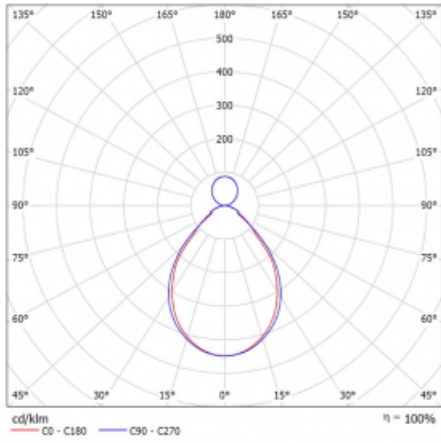

Leuchte

Rotao60

227-581I-10GGD/840, S

Die runde Designleuchte Rotao60 bietet eine große Auswahl an Durchmessern, und eignet sich daher sehr gut für Gesellschafts- und Geschäftsräume. Sie können aber auch Ihr Wohnzimmer oder einen Besprechungsraum damit dekorieren. Kombiniert man die Leuchte mit einer mikrop Prismatischen Optik, kann ihre Leistung auch im Büro überraschen. Bei der Pendelvariante der Leuchte Rotao60 bis zu einem Durchmesser von 800 mm wird die Leuchte an Tragseilen aufgehängt, die in einem zentralen Baldachin zusammenlaufen, größere Durchmesser werden dann an senkrechten Seilen an der Decke aufgehängt.

Technische Zeichnung

Typ der Montage	Pendelleuchten
Typ der Ausstrahlung	Direkte/indirekte
Form der Leuchte	Rundleuchte
Farbe der Leuchte	Silber
Material	Aluminium
Lebensdauer	L80/B20 50 000 Stunden
Garantie	60 Monate
Beschreibung der Leuchte	Pendelleuchte
Abmessungen	ø 800 mm × 65 mm
Gewicht	4.7 kg
Lichtquelle	LED MODUL
Art der Optik	Mikrop Prismatische Optik
Lichtstrom	4790 lm ± 10 %
Farbtemperatur	4000 K Kalt weiss
Leuchtwirkungsgrad	90 lm/W
MacAdam	3
Lichtquelle	
Farbwiedergabeindex	80
UGR max. X=4H	18.6
Y=8H, ρ=70,50,20	

Kurve

Leistungsaufnahme 53 W ± 10 %

Anschluss der Leuchte DALI dimmbar

Elektrische Spannung 220-240V

Frequenz 50/60Hz

⊕ CE IP 20

Zum Herunterladen

Montageanleitung