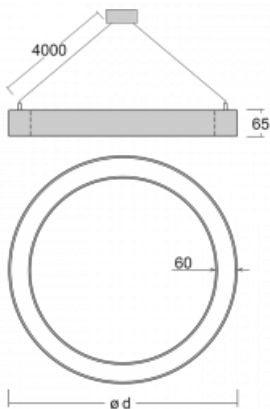

Leuchte

Rotao60

227-581I-10GGD/840, S

Die runde Designleuchte Rotao60 bietet eine große Auswahl an Durchmessern, und eignet sich daher sehr gut für Gesellschafts- und Geschäftsräume. Sie können aber auch Ihr Wohnzimmer oder einen Besprechungsraum damit dekorieren. Kombiniert man die Leuchte mit einer mikrop Prismatischen Optik, kann ihre Leistung auch im Büro überraschen. Bei der Pendelvariante der Leuchte Rotao60 bis zu einem Durchmesser von 800 mm wird die Leuchte an Tragseilen aufgehängt, die in einem zentralen Baldachin zusammenlaufen, größere Durchmesser werden dann an senkrechten Seilen an der Decke aufgehängt.

Technische Zeichnung

Typ der Montage	Pendelleuchten
Typ der Ausstrahlung	Direkte/indirekte
Form der Leuchte	Rundleuchte
Farbe der Leuchte	Silber
Material	Aluminium
Lebensdauer	L80/B20 50 000 Stunden
Garantie	60 Monate
Beschreibung der Leuchte	Pendelleuchte
Abmessungen	ø 800 mm × 65 mm
Gewicht	4.7 kg
Lichtquelle	LED MODUL
Art der Optik	Mikrop Prismatische Optik
Lichtstrom	4790 lm ± 10 %
Farbtemperatur	4000 K Kalt weiss
Leuchtwirkungsgrad	90 lm/W
MacAdam	3
Lichtquelle	
Farbwiedergabeindex	80
UGR max. X=4H	18.6
Y=8H, ρ=70,50,20	

Kurve

Leistungsaufnahme 53 W ± 10 %

Anschluss der Leuchte DALI dimmbar

Elektrische Spannung 220-240V

Frequenz 50/60Hz

⊕ CE IP 20

Zum Herunterladen

Montageanleitung