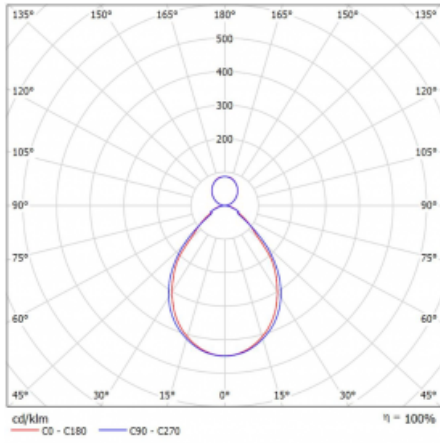

Leuchte

Rotao60

227-581I-10GGD/840, B

Die runde Designleuchte Rotao60 bietet eine große Auswahl an Durchmessern, und eignet sich daher sehr gut für Gesellschafts- und Geschäftsräume. Sie können aber auch Ihr Wohnzimmer oder einen Besprechungsraum damit dekorieren. Kombiniert man die Leuchte mit einer mikrop Prismatischen Optik, kann ihre Leistung auch im Büro überraschen. Bei der Pendelvariante der Leuchte Rotao60 bis zu einem Durchmesser von 800 mm wird die Leuchte an Trageisen aufgehängt, die in einem zentralen Baldachin zusammenlaufen, größere Durchmesser werden dann an senkrechten Seilen an der Decke aufgehängt.

Technische Zeichnung

Typ der Montage	Pendelleuchten
Typ der Ausstrahlung	Direkte/indirekte
Form der Leuchte	Rundleuchte
Farbe der Leuchte	Schwarz
Material	Aluminium
Lebensdauer	L80/B20 50 000 Stunden
Garantie	60 Monate
Beschreibung der Leuchte	Pendelleuchte
Abmessungen	ø 800 mm × 65 mm
Gewicht	4.7 kg
Lichtquelle	LED MODUL
Art der Optik	Mikrop Prismatische Optik
Lichtstrom	4380 lm ± 10 %
Farbtemperatur	4000 K Kalt weiss
Leuchtwirkungsgrad	83 lm/W
MacAdam Lichtquelle	3
Farbwiedergabeindex	80
UGR max. X=4H Y=8H, ρ=70,50,20	18.6

Kurve

Leistungsaufnahme 53 W ± 10 %

Anschluss der Leuchte DALI dimmbar

Elektrische Spannung 220-240V

Frequenz 50/60Hz

⊕ CE IP 20

Zum Herunterladen

Montageanleitung