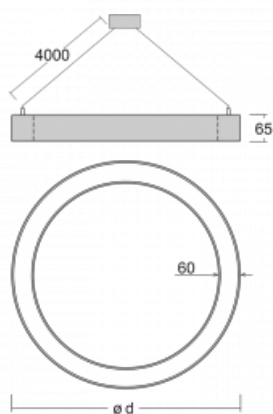

# Rotao60

227-581I-10GED/840, W

Die runde Designleuchte Rotao60 bietet eine große Auswahl an Durchmessern, und eignet sich daher sehr gut für Gesellschafts- und Geschäftsräume. Sie können aber auch Ihr Wohnzimmer oder einen Besprechungsraum damit dekorieren. Kombiniert man die Leuchte mit einer mikroprismatischen Optik, kann ihre Leistung auch im Büro überraschen. Bei der Pendelvariante der Leuchte Rotao60 bis zu einem Durchmesser von 800 mm wird die Leuchte an Trageisen aufgehängt, die in einem zentralen Baldachin zusammenlaufen, größere Durchmesser werden dann an senkrechten Seilen an der Decke aufgehängt.

## Technische Zeichnung

|                                   |                         |
|-----------------------------------|-------------------------|
| Typ der Montage                   | Pendelleuchten          |
| Typ der Ausstrahlung              | Direkte/indirekte       |
| Form der Leuchte                  | Rundleuchte             |
| Farbe der Leuchte                 | Weiss                   |
| Material                          | Aluminium               |
| Lebensdauer                       | L80/B20 50 000 Stunden  |
| Garantie                          | 60 Monate               |
| Beschreibung der Leuchte          | Pendelleuchte           |
| Abmessungen                       | ø 800 mm × 65 mm        |
| Gewicht                           | 4.7 kg                  |
| Lichtquelle                       | LED MODUL               |
| Art der Optik                     | Mikroprismatische Optik |
| Lichtstrom                        | 3790 lm ± 10 %          |
| Farbtemperatur                    | 4000 K Kalt weiss       |
| Leuchtwirkungsgrad                | 99 lm/W                 |
| MacAdam<br>Lichtquelle            | 3                       |
| Farbwiedergabeindex               | 80                      |
| UGR max. X=4H<br>Y=8H, ρ=70,50,20 | 17.5                    |