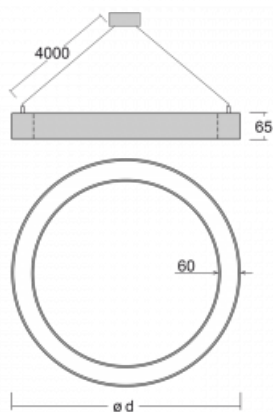

Leuchte

Rotao60

227-561K-10GGE/840, S

Die runde Designleuchte Rotao60 bietet eine große Auswahl an Durchmessern, und eignet sich daher sehr gut für Gesellschafts- und Geschäftsräume. Sie können aber auch Ihr Wohnzimmer oder einen Besprechungsraum damit dekorieren. Kombiniert man die Leuchte mit einer mikrop Prismatischen Optik, kann ihre Leistung auch im Büro überraschen. Bei der Pendelvariante der Leuchte Rotao60 bis zu einem Durchmesser von 800 mm wird die Leuchte an Tragseilen aufgehängt, die in einem zentralen Baldachin zusammenlaufen, größere Durchmesser werden dann an senkrechten Seilen an der Decke aufgehängt.

Technische Zeichnung

Typ der Montage	Pendelleuchten
Typ der Ausstrahlung	Direkte/indirekte
Form der Leuchte	Rundleuchte
Farbe der Leuchte	Silber
Material	Aluminium
Lebensdauer	L80/B20 50 000 Stunden
Garantie	5 years
Beschreibung der Leuchte	Pendelleuchte
Abmessungen	ø 603 mm × 65 mm
Gewicht	3.1 kg
Lichtquelle	LED MODUL
Art der Optik	Opaler Diffusor
Lichtstrom*	4230 lm
Farbtemperatur	4000 K Kalt weiss
Leuchtwirkungsgrad	107 lm/W
MacAdam Lichtquelle	3
Farbwiedergabeindex	80
UGR max. X=4H Y=8H, ρ=70,50,20	23.6

Kurve

Leistungsaufnahme* 39.7 W

Anschluss der Leuchte ON/OFF

Elektrische Spannung 220-240V

Frequenz 50/60Hz

⊕ CE IP 20

*±10 %

Zum Herunterladen