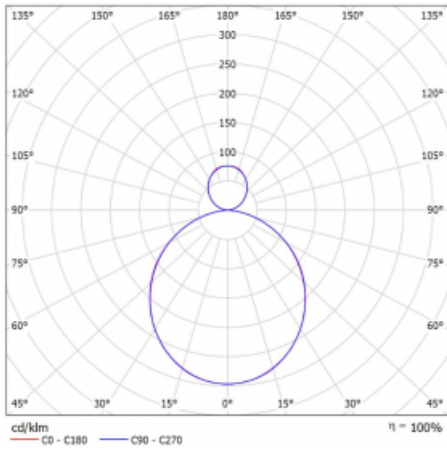

Leuchte

Rotao60

227-561K-10GGE/830, B

Die runde Designleuchte Rotao60 bietet eine große Auswahl an Durchmessern, und eignet sich daher sehr gut für Gesellschafts- und Geschäftsräume. Sie können aber auch Ihr Wohnzimmer oder einen Besprechungsraum damit dekorieren. Kombiniert man die Leuchte mit einer mikrop Prismatischen Optik, kann ihre Leistung auch im Büro überraschen. Bei der Pendelvariante der Leuchte Rotao60 bis zu einem Durchmesser von 800 mm wird die Leuchte an Tragseilen aufgehängt, die in einem zentralen Baldachin zusammenlaufen, größere Durchmesser werden dann an senkrechten Seilen an der Decke aufgehängt.

Technische Zeichnung

Typ der Montage	Pendelleuchten
Typ der Ausstrahlung	Direkte/indirekte
Form der Leuchte	Rundleuchte
Farbe der Leuchte	Schwarz
Material	Aluminium
Lebensdauer	L80/B20 50 000 Stunden
Garantie	60 Monate
Beschreibung der Leuchte	Pendelleuchte
Abmessungen	ø 603 mm × 65 mm
Gewicht	4.6 kg
Lichtquelle	LED MODUL
Art der Optik	Opaler Diffusor
Lichtstrom	3760 lm ± 10 %
Farbtemperatur	3000 K Warm weiss
Leuchtwirkungsgrad	95 lm/W
MacAdam	3
Lichtquelle	
Farbwiedergabeindex	80
UGR max. X=4H	23.5
Y=8H, ρ=70,50,20	

Kurve

Leistungsaufnahme 39.7 W ± 10 %

Anschluss der Leuchte EVG nicht dimmbar

Elektrische Spannung 220-240V

Frequenz 50/60Hz

⊕ CE IP 20

Zum Herunterladen[Montageanleitung](#)[Fotografie](#)