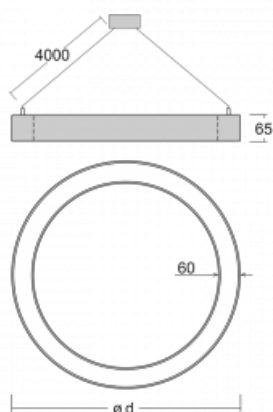

Leuchte

Rotao60

227-561K-10GGE/830, B

Die runde Designleuchte Rotao60 bietet eine große Auswahl an Durchmessern, und eignet sich daher sehr gut für Gesellschafts- und Geschäftsräume. Sie können aber auch Ihr Wohnzimmer oder einen Besprechungsraum damit dekorieren. Kombiniert man die Leuchte mit einer mikrop Prismatischen Optik, kann ihre Leistung auch im Büro überraschen. Bei der Pendelvariante der Leuchte Rotao60 bis zu einem Durchmesser von 800 mm wird die Leuchte an Tragseilen aufgehängt, die in einem zentralen Baldachin zusammenlaufen, größere Durchmesser werden dann an senkrechten Seilen an der Decke aufgehängt.

Technische Zeichnung

Typ der Montage	Pendelleuchten
Typ der Ausstrahlung	Direkte/indirekte
Form der Leuchte	Rundleuchte
Farbe der Leuchte	Schwarz
Material	Aluminium
Lebensdauer	L80/B20 50 000 Stunden
Garantie	60 Monate
Beschreibung der Leuchte	Pendelleuchte
Abmessungen	ø 603 mm × 65 mm
Gewicht	4.6 kg
Lichtquelle	LED MODUL
Art der Optik	Opaler Diffusor
Lichtstrom	3760 lm ± 10 %
Farbtemperatur	3000 K Warm weiss
Leuchtwirkungsgrad	95 lm/W
MacAdam	3
Lichtquelle	
Farbwiedergabeindex	80
UGR max. X=4H	23.5
Y=8H, ρ=70,50,20	

Kurve

Leistungsaufnahme 39.7 W ± 10 %

Anschluss der Leuchte EVG nicht dimmbar

Elektrische Spannung 220-240V

Frequenz 50/60Hz

⊕ CE IP 20

Zum Herunterladen[Montageanleitung](#)[Fotografie](#)