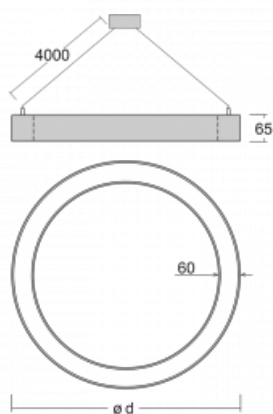

Leuchte

Rotao60

227-561K-10GGD/840, S

Die runde Designleuchte Rotao60 bietet eine große Auswahl an Durchmessern, und eignet sich daher sehr gut für Gesellschafts- und Geschäftsräume. Sie können aber auch Ihr Wohnzimmer oder einen Besprechungsraum damit dekorieren. Kombiniert man die Leuchte mit einer mikrop Prismatischen Optik, kann ihre Leistung auch im Büro überraschen. Bei der Pendelvariante der Leuchte Rotao60 bis zu einem Durchmesser von 800 mm wird die Leuchte an Trageisen aufgehängt, die in einem zentralen Baldachin zusammenlaufen, größere Durchmesser werden dann an senkrechten Seilen an der Decke aufgehängt.

Technische Zeichnung

Typ der Montage	Pendelleuchten
Typ der Ausstrahlung	Direkte/indirekte
Form der Leuchte	Rundleuchte
Farbe der Leuchte	Silber
Material	Aluminium
Lebensdauer	L80/B20 50 000 Stunden
Garantie	5 years
Beschreibung der Leuchte	Pendelleuchte
Abmessungen	ø 603 mm × 65 mm
Gewicht	3.2 kg
Lichtquelle	LED MODUL
Art der Optik	Opaler Diffusor
Lichtstrom*	4230 lm
Farbtemperatur	4000 K Kalt weiss
Leuchtwirkungsgrad	107 lm/W
MacAdam Lichtquelle	3
Farbwiedergabeindex	80
UGR max. X=4H Y=8H, ρ=70,50,20	23.6

Kurve

Leistungsaufnahme* 39.7 W

Anschluss der Leuchte DALI

Elektrische Spannung 220-240V

Frequenz 50/60Hz

⊕ CE IP 20

*±10 %

Zum Herunterladen